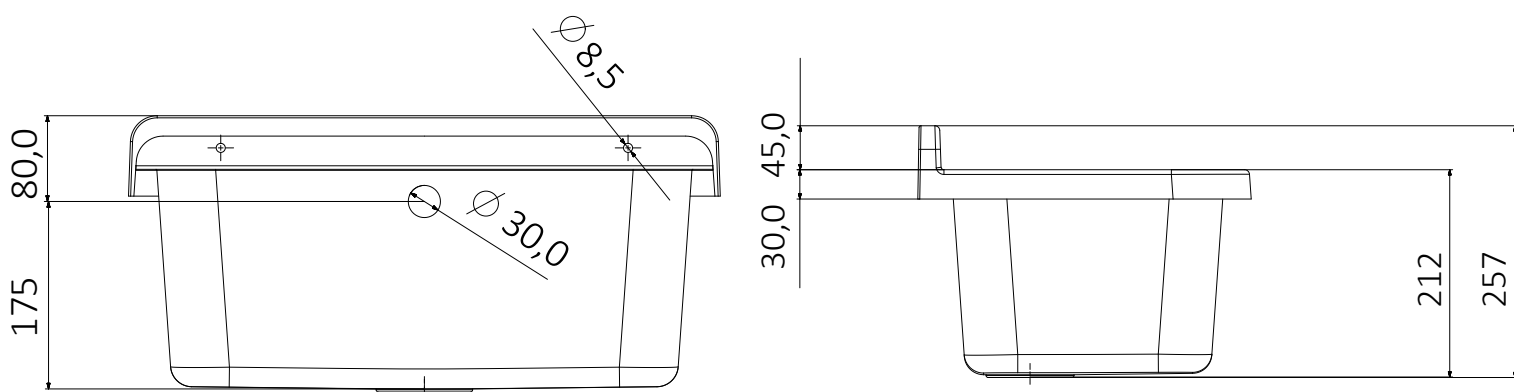

Dimensioni / Dimensions (mm)

Vasca pilozzo 55 – Pilozzo basin 55

Dimensioni / Dimensions (mm)

Campo di applicazione

Installazione interna o esterna

Caratteristiche

Ideale per esterni, non teme agenti atmosferici
Resistente agli acidi e agli aggressori chimici
Realizzato in materiale idoneo per alimenti
Materiale plastico anti UV, non scolora nel tempo
Totalmente lavabile
Imballaggio singolo salvaspazio, impilabile

Informazioni tecniche

Materiale : polipropilene lucido

Capacità : 18 litri

Dimensioni: 55 x 34 x h 21 cm

Sporgenza dal muro: 34 cm

Dotazione

Kit di fissaggio a parete
Viti a testa esagonale
Coprivite
Doppia staffa di supporto
Sifone con tubo estensibile con dado in plastica 1"1/4
e uscita $\varnothing 32$ e $\varnothing 40$
Piletta con troppopieno e tappo di copertura

Technical Information

Material : polished polypropylene

Capacity : 18 litri

Dimensions: 55 x 34 x h 21 cm

Projection from wall: 34 cm

Equipment

Wall fixing kit
Hexagonal head screws
Coverscrew
Double support bracket
Siphon with extensible-flexible pipe with plastic nut 1"1/4
and outlet $\varnothing 32$ e $\varnothing 40$
Drain with overflow and cover cap

Informazioni tecniche

Materiale : polipropilene lucido

Capacità : 11,5 litri

Dimensioni: 42,5 x 34 x h 20 cm

Sporgenza dal muro: 34 cm

Dotazione

Kit di fissaggio a parete
Viti a testa esagonale
Coprivite
Doppia staffa di supporto
Sifone con tubo estensibile con dado in plastica 1^{1/4}
e uscita Ø32 e Ø40
Piletta con troppopieno e tappo di copertura
Griglia appoggiatutto su richiesta