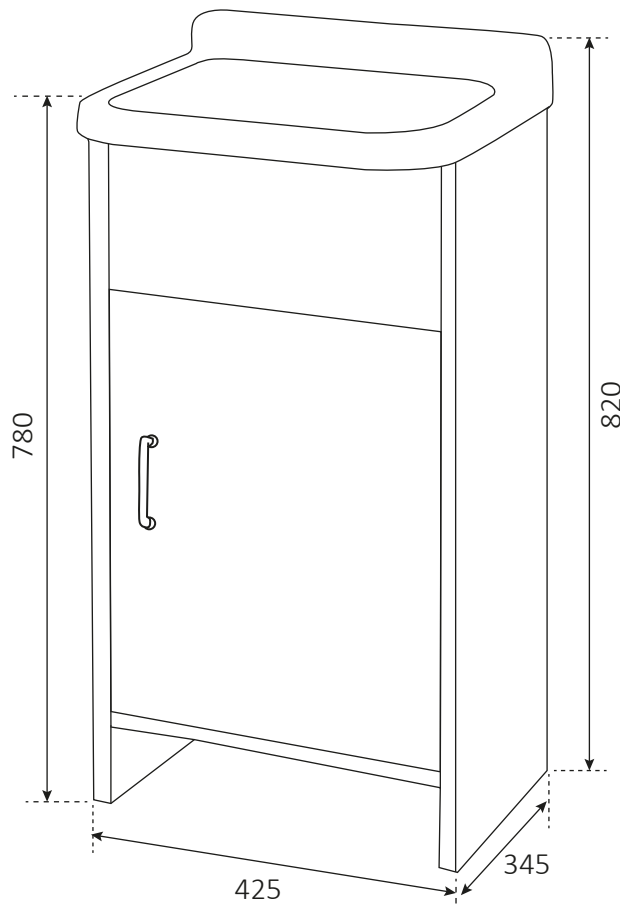

- Lavatoio compatto realizzato in PVC con vasca in polipropilene
- Chiusura a un'anta, con apertura REVERSIBILE
- Fornito montato
- Adatto per installazione da esterni

- Space-saving wash-tub , weathering resistant, made of PVC
- One door closing, with REVERSIBLE opening
- Available in assembly kit, grid sold separately
- Ideal for outdoor use

Dimensioni / Dimensions (mm)