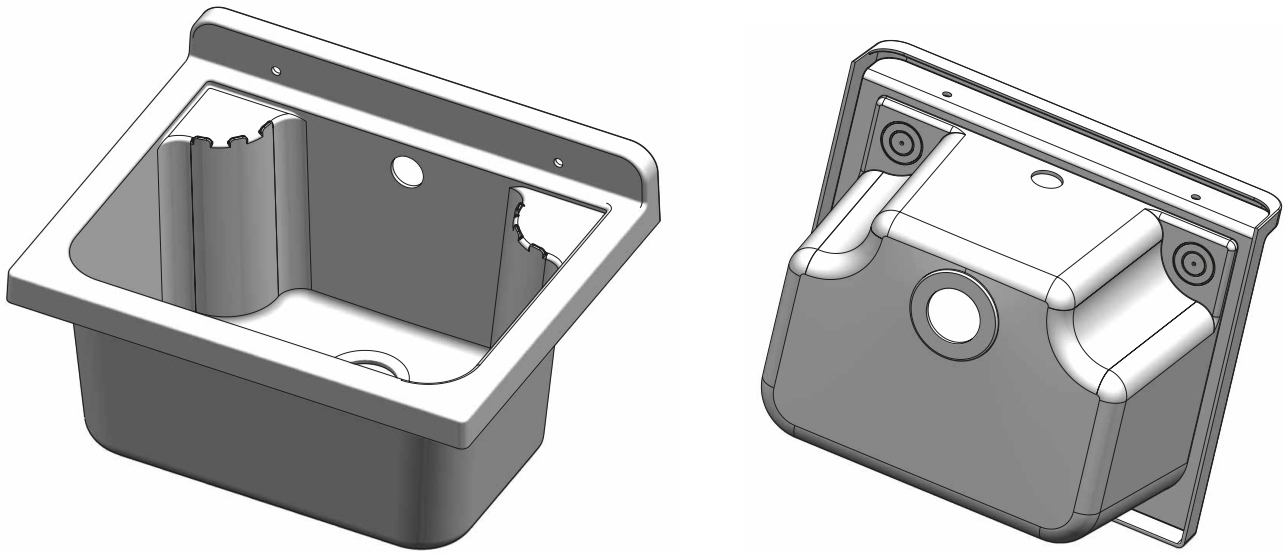

Informazioni tecniche

Materiale : polipropilene lucido

Capacità : 18 litri

Dimensioni: 55 x 34 x h 21 cm

Sporgenza dal muro: 34 cm

Dotazione

Kit di fissaggio a parete
Viti a testa esagonale
Coprivite
Doppia staffa di supporto
Sifone con tubo estensibile con dado in plastica 1"1/4
e uscita $\varnothing 32$ e $\varnothing 40$
Piletta con troppopieno e tappo di copertura

Vasca pilozzo 40 – Pilozzo basin 40

Dimensioni / Dimensions (mm)

ART. 0056235

Lavatoio
Washtub

- Lavatoio compatto realizzato in PVC con vasca in polipropilene
- Chiusura a un'anta, con apertura REVERSIBILE
- Fornito montato
- Adatto per installazione da esterni

- Space-saving wash-tub , weathering resistant, made of PVC
- One door closing, with REVERSIBLE opening
- Available in assembly kit, grid sold separately
- Ideal for outdoor use

Dimensioni / Dimensions (mm)

Vasca pilozzo 40 – Pilozzo basin 40

Dimensioni / Dimensions (mm)

Campo di applicazione

Installazione interna o esterna

Caratteristiche

Ideale per esterni, non teme agenti atmosferici
Resistente agli acidi e agli aggressori chimici
Realizzato in materiale idoneo per alimenti
Materiale plastico anti UV, non scolora nel tempo
Totalmente lavabile
Imballaggio singolo salvaspazio, impilabile
Possibilità di utilizzo di griglia appoggiatutto
Predisposizione fori rubinetto