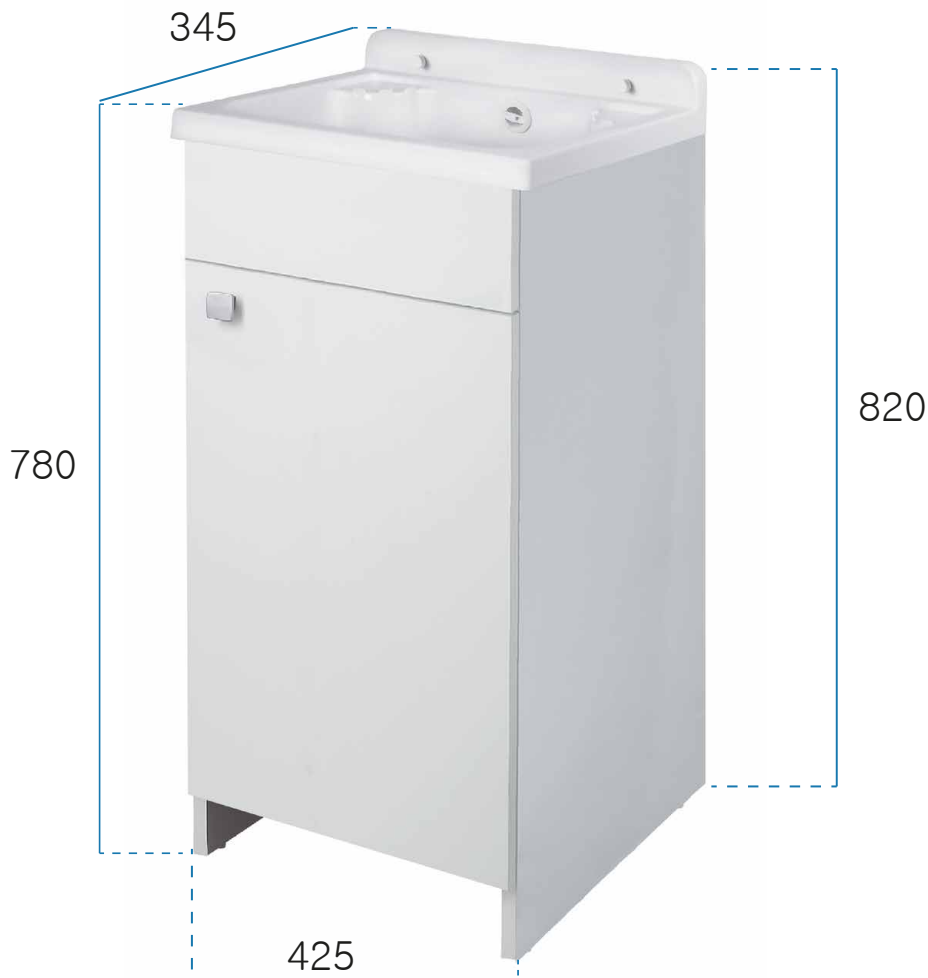

ART. 0056236

Mobile in nobilitato idrofugo W100, spessore 18 mm
Sportelli con angoli squadrati
Pomolo satinato
Pilozzo in polipropilene resistente agli acidi
Asse di lavaggio in polipropilene resistente agli acidi
Sifone autopulente completo di piletta e troppopieno
Piedini regolabili in altezza 15 mm
Vasca forabile per installazione rubinetto (rubinetto non incluso) Scarico sifone a 35÷45 cm da terra

Articoli / Articles

Lavatoio bianco
White washtub

White washtub made of waterproof material W100, thickness 18 mm
Doors with square angles
Glazed door-handle
Basin made of acid resistant polypropylene
Washing board made of acid resistant polypropylene
Trap: self-cleaning, equipped with mounted drain and overflow
Height of the feet adjustable 15 mm
Basin perforable to install the faucet (faucet not included)
Siphon outlet 35÷45 cm from the floor