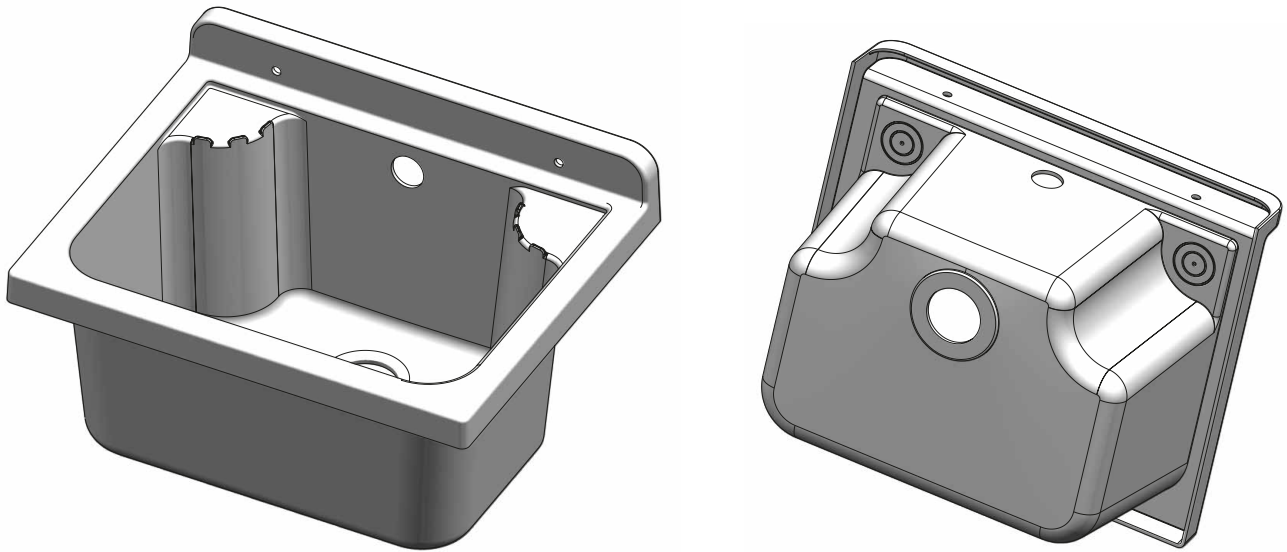

Informazioni tecniche

Materiale : polipropilene lucido

Capacità : 18 litri

Dimensioni: 55 x 34 x h 21 cm

Sporgenza dal muro: 34 cm

Dotazione

Kit di fissaggio a parete
Viti a testa esagonale
Coprivite
Doppia staffa di supporto
Sifone con tubo estensibile con dado in plastica 1"1/4
e uscita $\varnothing 32$ e $\varnothing 40$
Piletta con troppopieno e tappo di copertura

Articoli / Articles

Lavatoio bianco
White washtub

White washtub made of waterproof material W100, thickness 18 mm
Doors with square angles
Glazed door-handle
Basin made of acid resistant polypropylene
Washing board made of acid resistant polypropylene
Trap: self-cleaning, equipped with mounted drain and overflow
Height of the feet adjustable 15 mm
Basin perforable to install the faucet (faucet not included)
Siphon outlet 35÷45 cm from the floor

Vasca pilozzo 40 – Pilozzo basin 40

Dimensioni / Dimensions (mm)

ART. 0056235

Lavatoio
Washtub

- Lavatoio compatto realizzato in PVC con vasca in polipropilene
- Chiusura a un'anta, con apertura REVERSIBILE
- Fornito montato
- Adatto per installazione da esterni

- Space-saving wash-tub , weathering resistant, made of PVC
- One door closing, with REVERSIBLE opening
- Available in assembly kit, grid sold separately
- Ideal for outdoor use

Dimensioni / Dimensions (mm)