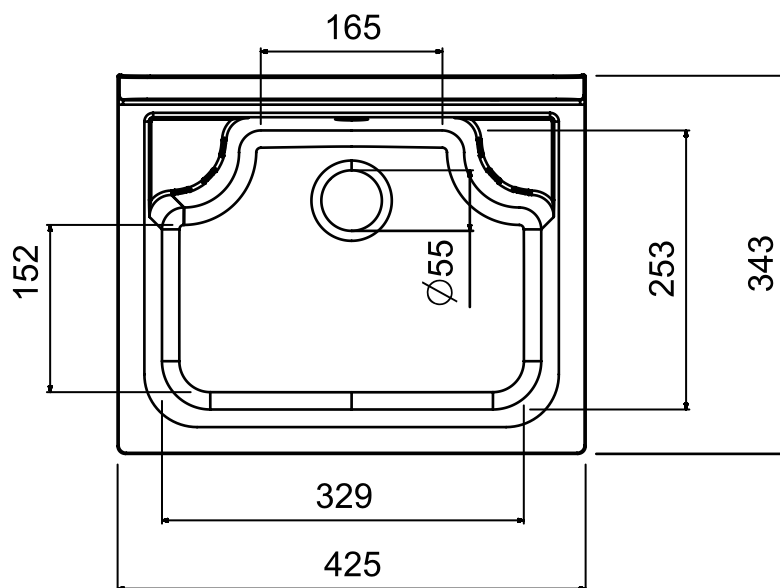

Dimensioni / Dimensions (mm)