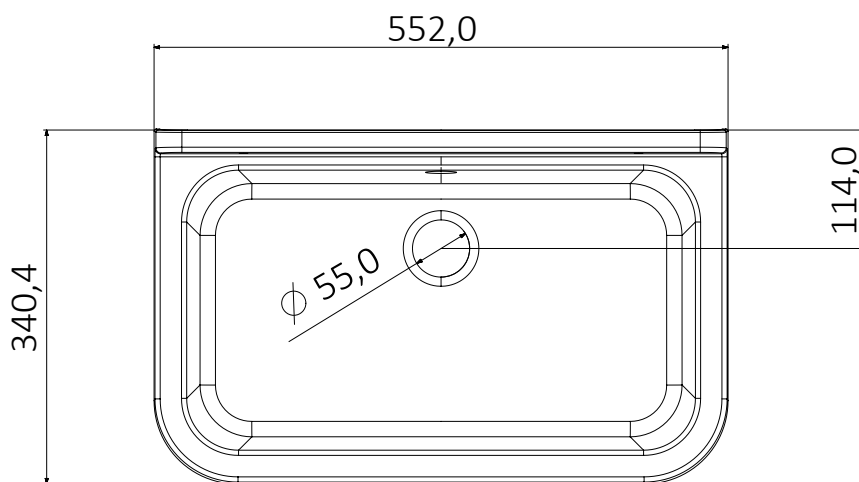

Dimensioni / Dimensions (mm)