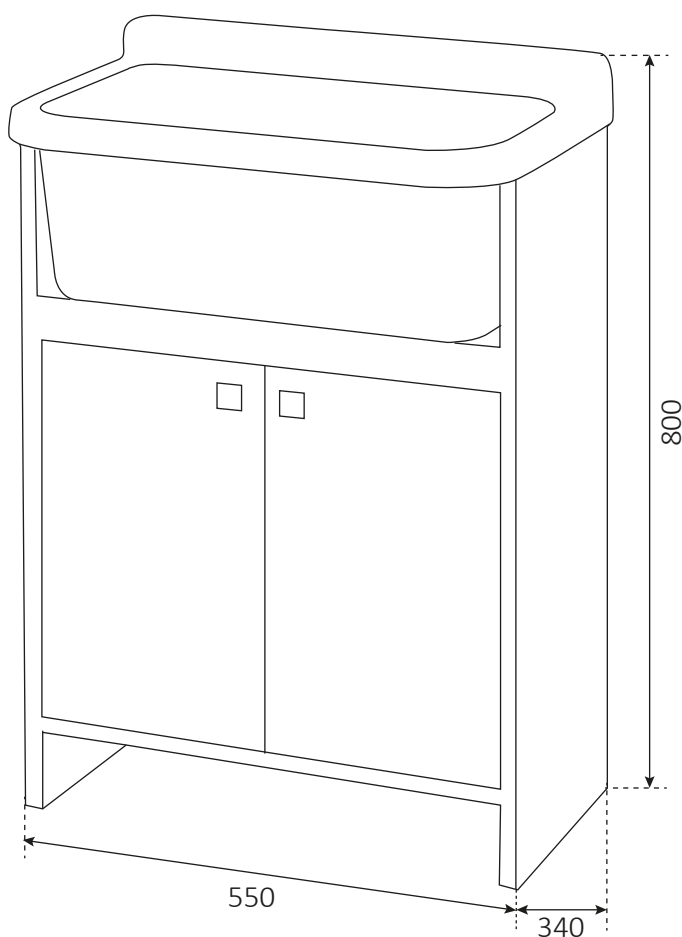

1. Lavatoio compatto realizzato in PVC con vasca in polipropilene
   - Sportelli con chiusura magnetica
   - Fornito montato o in kit, griglia ordinabile separatamente
   - Adatto per installazione da esterni
3. Space-saving wash-tub , weathering resistant, made of PVC with PP two doors with magnetic closing
   - Available in assembly kit, grid sold separately
   - Ideal for outdoor use

Dimensioni / Dimensions (mm)