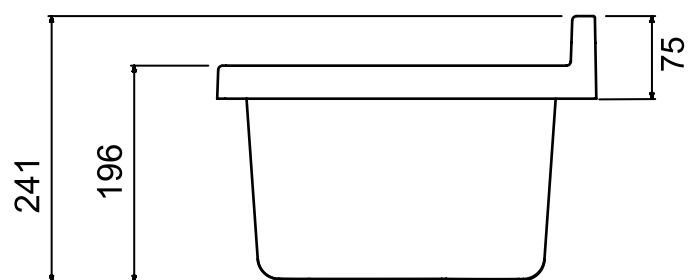

Technical Information

Material : polished polypropylene

Capacity : 18 litri

Dimensions: 55 x 34 x h 21 cm

Projection from wall: 34 cm

Equipment

Wall fixing kit
Hexagonal head screws
Coverscrew
Double support bracket
Siphon with extensible-flexible pipe with plastic nut 1"1/4
and outlet $\varnothing 32$ e $\varnothing 40$
Drain with overflow and cover cap

Articoli / Articles

Lavatoio bianco
White washtub

White washtub made of waterproof material W100, thickness 18 mm
Doors with square angles
Glazed door-handle
Basin made of acid resistant polypropylene
Washing board made of acid resistant polypropylene
Trap: self-cleaning, equipped with mounted drain and overflow
Height of the feet adjustable 15 mm
Basin perforable to install the faucet (faucet not included)
Siphon outlet 35÷45 cm from the floor

Vasca pilozzo 40 – Pilozzo basin 40

Dimensioni / Dimensions (mm)

ART. 0056235

Lavatoio
Washtub

- Lavatoio compatto realizzato in PVC con vasca in polipropilene
- Chiusura a un'anta, con apertura REVERSIBILE
- Fornito montato
- Adatto per installazione da esterni

Informazioni tecniche

Materiale : polipropilene lucido

Capacità : 11,5 litri

Dimensioni: 42,5 x 34 x h 20 cm

Sporgenza dal muro: 34 cm

Dotazione

Kit di fissaggio a parete
Viti a testa esagonale
Coprivite
Doppia staffa di supporto
Sifone con tubo estensibile con dado in plastica 1^{1/4}
e uscita Ø32 e Ø40
Piletta con troppopieno e tappo di copertura
Griglia appoggiatutto su richiesta