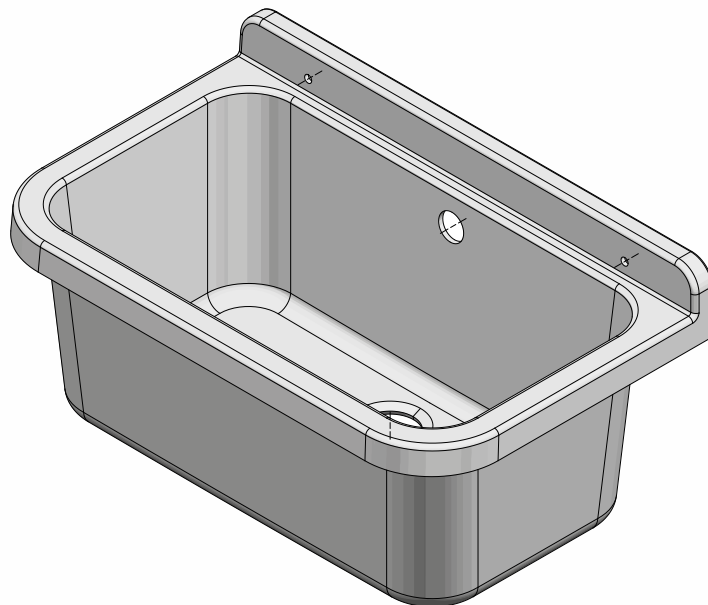

ART. 0053037

Articoli / Articles

Lavatoio montato
Mounted washtub

- Lavatoio compatto realizzato in PVC con vasca in polipropilene
 - Sportelli con chiusura magnetica
 - Fornito montato o in kit, griglia ordinabile separatamente
 - Adatto per installazione da esterni
-
- Space-saving wash-tub , weathering resistant, made of PVC with PP two doors with magnetic closing
 - Available in assembly kit, grid sold separately
 - Ideal for outdoor use

Dimensioni / Dimensions (mm)

Vasca pilozzo 55 – Pilozzo basin 55

Dimensioni / Dimensions (mm)

Campo di applicazione

Installazione interna o esterna

Caratteristiche

Ideale per esterni, non teme agenti atmosferici
Resistente agli acidi e agli aggressori chimici
Realizzato in materiale idoneo per alimenti
Materiale plastico anti UV, non scolora nel tempo
Totalmente lavabile
Imballaggio singolo salvaspazio, impilabile

Informazioni tecniche

Materiale : polipropilene lucido

Capacità : 18 litri

Dimensioni: 55 x 34 x h 21 cm

Sporgenza dal muro: 34 cm

Dotazione

Kit di fissaggio a parete
Viti a testa esagonale
Coprivite
Doppia staffa di supporto
Sifone con tubo estensibile con dado in plastica 1"1/4
e uscita $\varnothing 32$ e $\varnothing 40$
Piletta con troppopieno e tappo di copertura

Technical Information

Material : polished polypropylene

Capacity : 18 litri

Dimensions: 55 x 34 x h 21 cm

Projection from wall: 34 cm

Equipment

Wall fixing kit
Hexagonal head screws
Coverscrew
Double support bracket
Siphon with extensible-flexible pipe with plastic nut 1"1/4
and outlet $\varnothing 32$ e $\varnothing 40$
Drain with overflow and cover cap