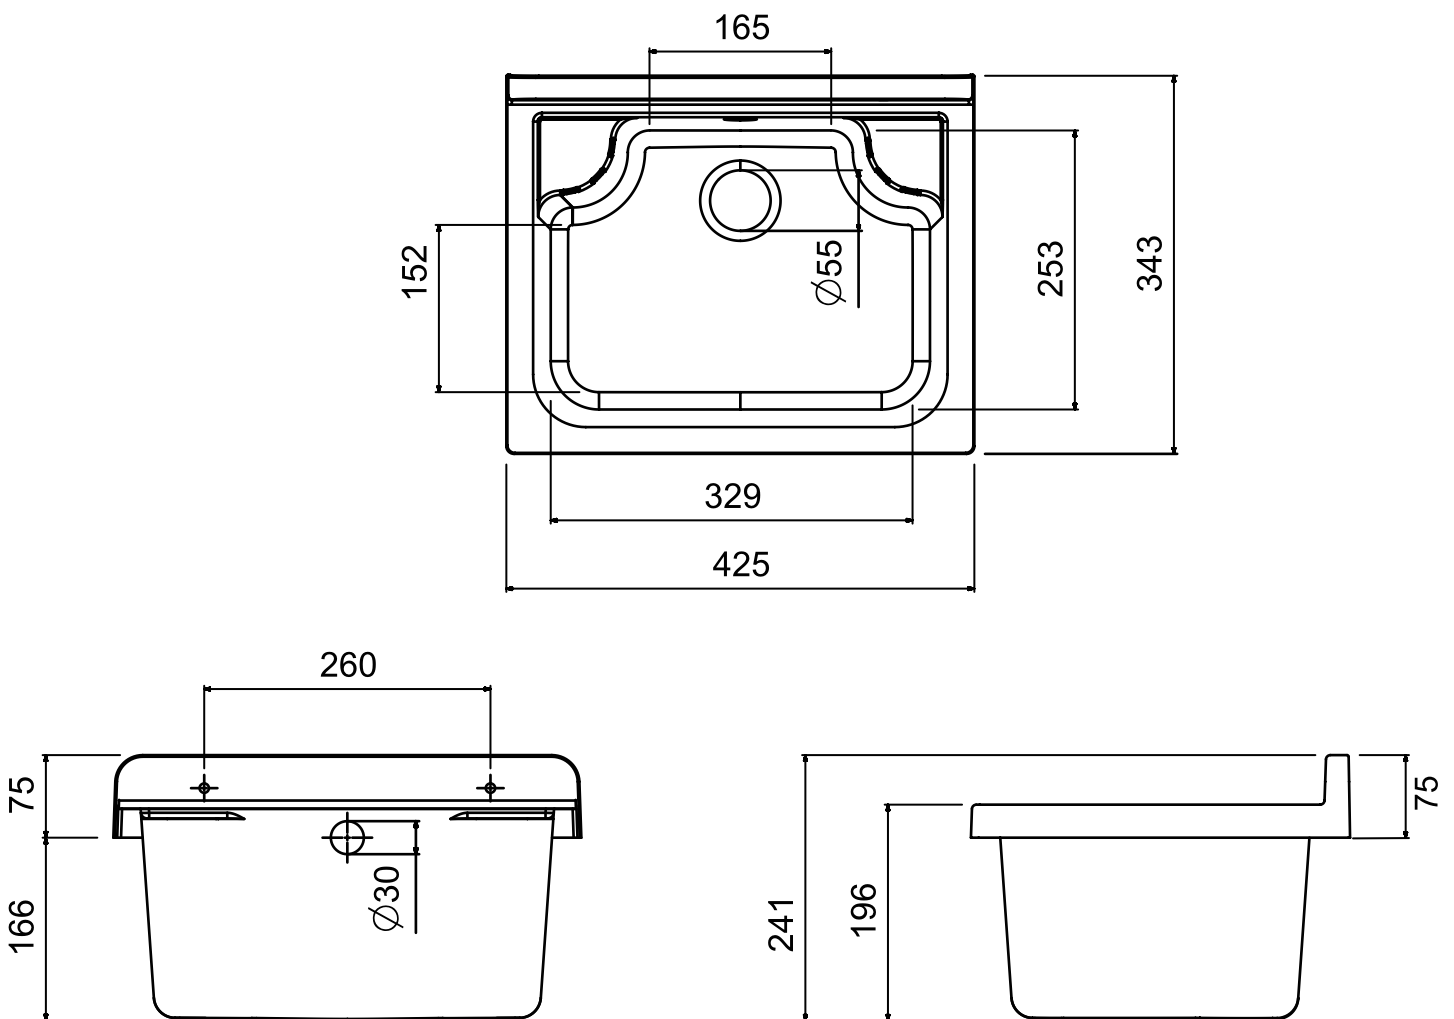

Dimensioni / Dimensions (mm)