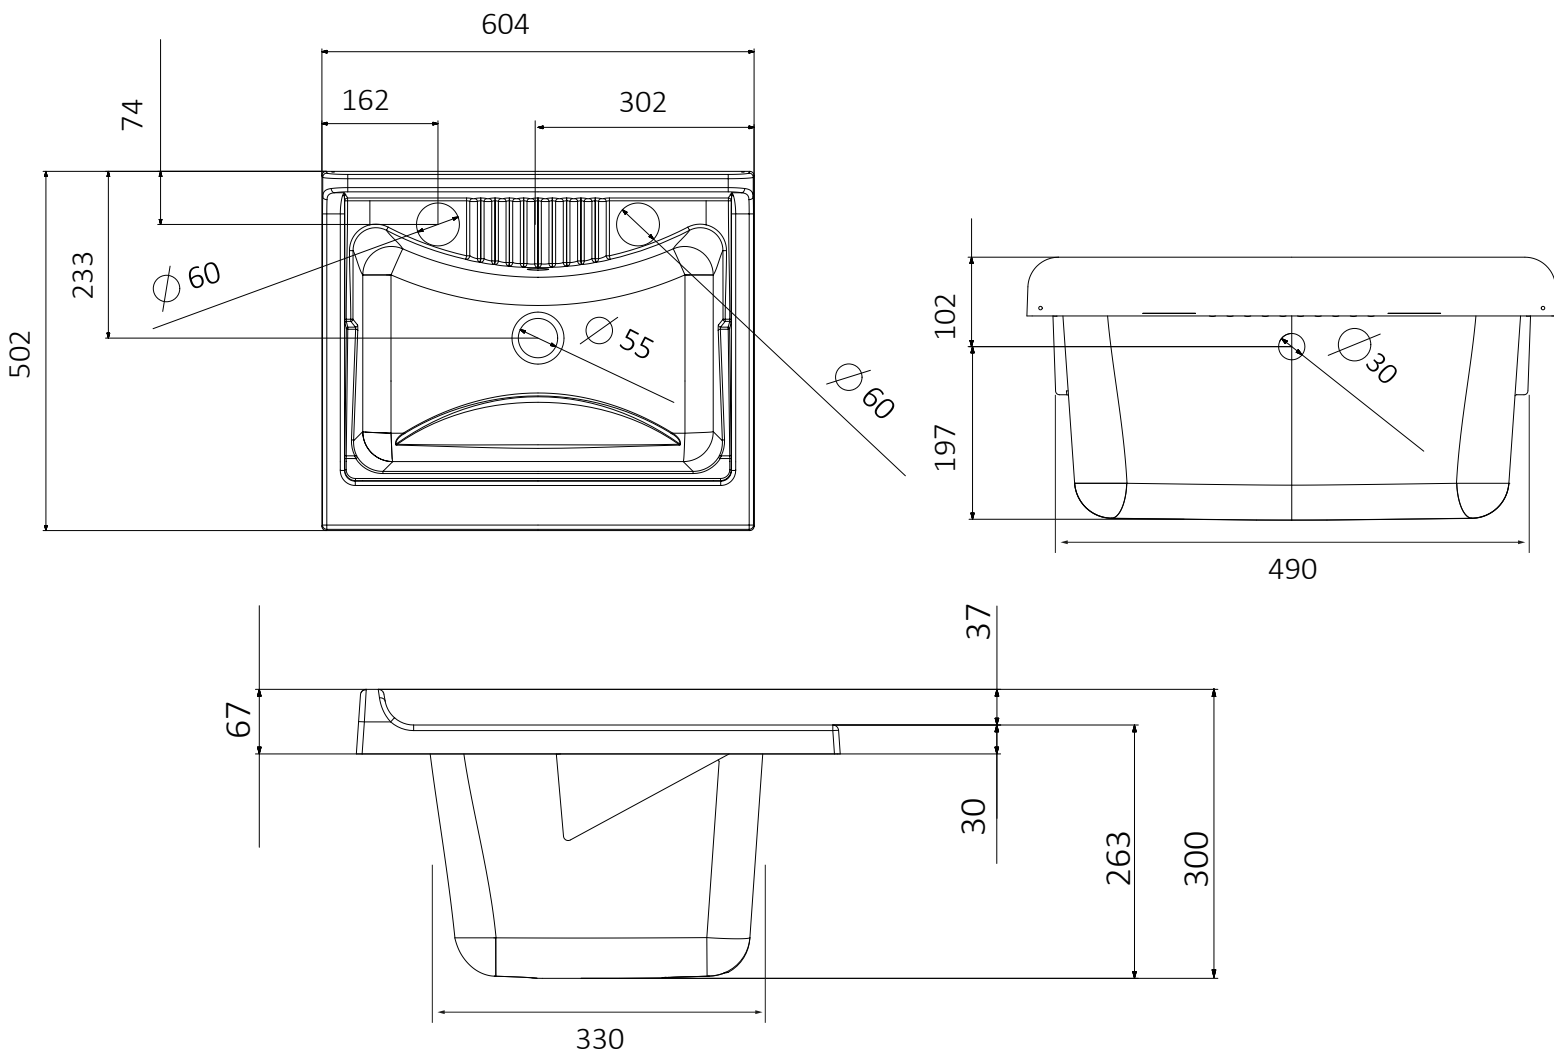

Vasca in polipropilene 60x50
Polypropylene basin 60x50