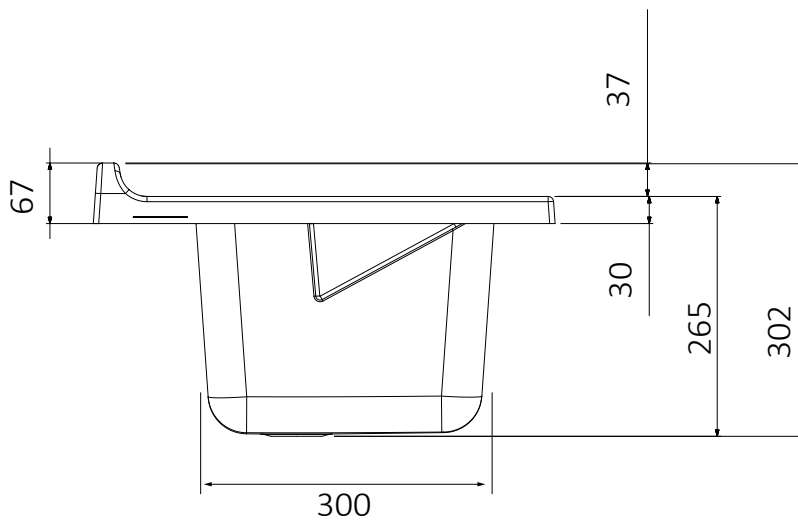

Vasca in polipropilene 45x50
polypropylene basin 45x50

Dimensioni (mm)
Dimensions (mm)

RUGIADA

ART. 0053034

Mobile in PVC resistente all'acqua
Sportelli pieni con chiusura a battente calamitata
Maniglie e piedini cromati
Vasca in polipropilene resistente agli acidi
Asse di lavaggio in polipropilene resistente agli acidi
Sifone autopulente completo di piletta e troppopieno
Piedini regolabili in altezza 15 mm
Vasca forabile per installazione rubinetto (rubinetto non incluso)
Scarico sifone a 35÷45 cm da terra
Adatto per esterni o luoghi umidi

Washtub made of waterproof PVC
Doors with magnetic closing
Chromed door-handles and chromed feet
Basin made of acid resistant polypropylene
Washing board made of acid resistant polypropylene
Trap: self-cleaning, equipped with mounted drain and overflow
Height of the feet adjustable 15 mm
Basin perforable to install the faucet (faucet not included)
Siphon outlet 35÷45 cm from the floor
Suitable for outdoor uses or damp spaces

Vasca in polipropilene 50x50 cm
Polypropylene basin 50x50 cm

RUGIADA

ART. 0053035

Mobile in PVC resistente all'acqua
Sportelli pieni con chiusura a battente calamitata
Maniglie e piedini cromati
Vasca in polipropilene resistente agli acidi
Asse di lavaggio in polipropilene resistente agli acidi
Sifone autopulente completo di piletta e troppopieno
Piedini regolabili in altezza 15 mm
Vasca forabile per installazione rubinetto (rubinetto non incluso)
Scarico sifone a 35÷45 cm da terra
Adatto per esterni o luoghi umidi

Vasca in polipropilene 60x60 cm – Polypropylene basin 60x60 cm

Dimensioni/ dimensions (mm)