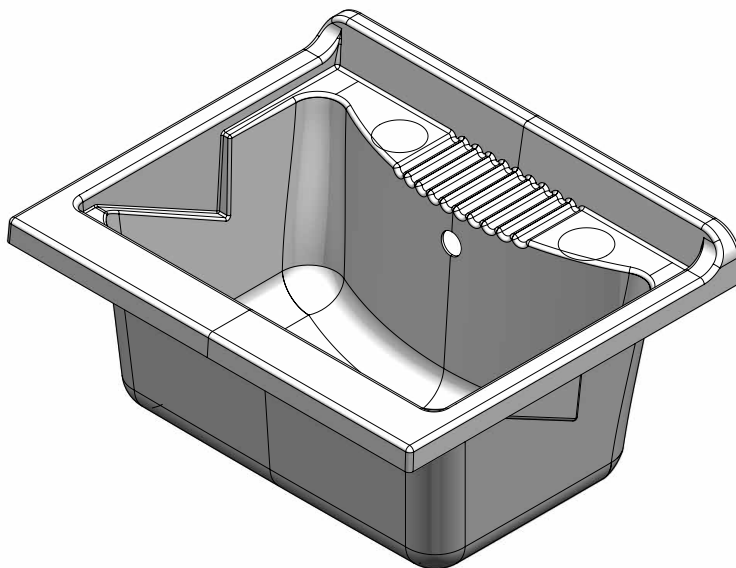

Washtub made of waterproof PVC
Doors with magnetic closing
Chromed door-handles and chromed feet
Basin made of acid resistant polypropylene
Washing board made of acid resistant polypropylene
Trap: self-cleaning, equipped with mounted drain and overflow
Height of the feet adjustable 15 mm
Basin perforable to install the faucet (faucet not included)
Siphon outlet 35÷45 cm from the floor
Suitable for outdoor uses or damp spaces

Vasca in polipropilene 50x50 cm
Polypropylene basin 50x50 cm

RUGIADA

ART. 0053035

Mobile in PVC resistente all'acqua
Sportelli pieni con chiusura a battente calamitata
Maniglie e piedini cromati
Vasca in polipropilene resistente agli acidi
Asse di lavaggio in polipropilene resistente agli acidi
Sifone autopulente completo di piletta e troppopieno
Piedini regolabili in altezza 15 mm
Vasca forabile per installazione rubinetto (rubinetto non incluso)
Scarico sifone a 35÷45 cm da terra
Adatto per esterni o luoghi umidi

Vasca in polipropilene 60x50
Polypropylene basin 60x50

RUGIADA

ART. 0053036

Mobile in PVC resistente all'acqua
Sportelli pieni con chiusura a battente calamitata
Maniglie e piedini cromati
Vasca in polipropilene resistente agli acidi
Asse di lavaggio in polipropilene resistente agli acidi
Sifone autopulente completo di piletta e troppopieno
Piedini regolabili in altezza 15 mm
Vasca forabile per installazione rubinetto (rubinetto non incluso)
Scarico sifone a 35÷45 cm da terra
Adatto per esterni o luoghi umidi