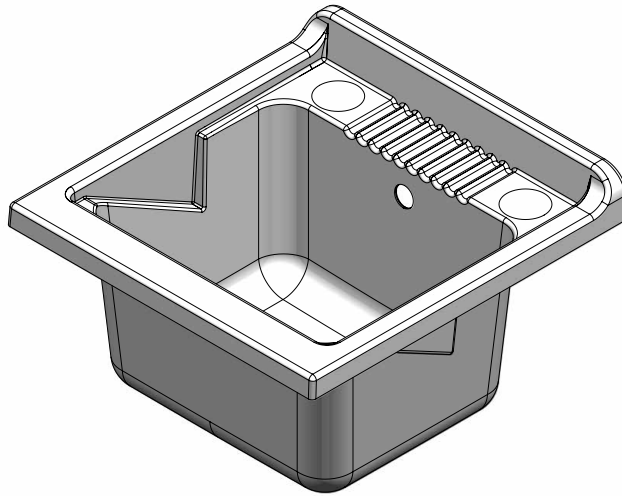

Washtub made of waterproof PVC
Doors with magnetic closing
Chromed door-handles and chromed feet
Basin made of acid resistant polypropylene
Washing board made of acid resistant polypropylene
Trap: self-cleaning, equipped with mounted drain and overflow
Height of the feet adjustable 15 mm
Basin perforable to install the faucet (faucet not included)
Siphon outlet 35÷45 cm from the floor
Suitable for outdoor uses or damp spaces

Vasca in polipropilene 45x50
polypropylene basin 45x50

Dimensioni (mm)
Dimensions (mm)

RUGIADA

ART. 0053034

Mobile in PVC resistente all'acqua
Sportelli pieni con chiusura a battente calamitata
Maniglie e piedini cromati
Vasca in polipropilene resistente agli acidi
Asse di lavaggio in polipropilene resistente agli acidi
Sifone autopulente completo di piletta e troppopieno
Piedini regolabili in altezza 15 mm
Vasca forabile per installazione rubinetto (rubinetto non incluso)
Scarico sifone a 35÷45 cm da terra
Adatto per esterni o luoghi umidi

Vasca in polipropilene 50x50 cm
Polypropylene basin 50x50 cm

RUGIADA

ART. 0053035

Mobile in PVC resistente all'acqua
Sportelli pieni con chiusura a battente calamitata
Maniglie e piedini cromati
Vasca in polipropilene resistente agli acidi
Asse di lavaggio in polipropilene resistente agli acidi
Sifone autopulente completo di piletta e troppopieno
Piedini regolabili in altezza 15 mm
Vasca forabile per installazione rubinetto (rubinetto non incluso)
Scarico sifone a 35÷45 cm da terra
Adatto per esterni o luoghi umidi