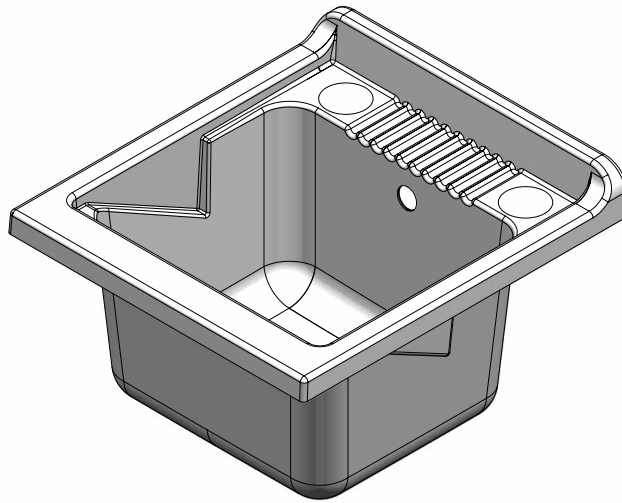

RUGIADA

ART. 0053033

Mobile in PVC resistente all'acqua
Sportelli pieni con chiusura a battente calamitata
Maniglie e piedini cromati
Vasca in polipropilene resistente agli acidi
Asse di lavaggio in polipropilene resistente agli acidi
Sifone autopulente completo di piletta e troppopieno
Piedini regolabili in altezza 15 mm
Vasca forabile per installazione rubinetto (rubinetto non incluso)
Scarico sifone a 35÷45 cm da terra
Adatto per esterni o luoghi umidi

Washtub made of waterproof PVC
Doors with magnetic closing
Chromed door-handles and chromed feet
Basin made of acid resistant polypropylene
Washing board made of acid resistant polypropylene
Trap: self-cleaning, equipped with mounted drain and overflow
Height of the feet adjustable 15 mm
Basin perforable to install the faucet (faucet not included)
Siphon outlet 35÷45 cm from the floor
Suitable for outdoor uses or damp spaces

Vasca in polipropilene 45x50
polypropylene basin 45x50

Dimensioni (mm)
Dimensions (mm)

RUGIADA

ART. 0053034

Mobile in PVC resistente all'acqua
Sportelli pieni con chiusura a battente calamitata
Maniglie e piedini cromati
Vasca in polipropilene resistente agli acidi
Asse di lavaggio in polipropilene resistente agli acidi
Sifone autopulente completo di piletta e troppopieno
Piedini regolabili in altezza 15 mm
Vasca forabile per installazione rubinetto (rubinetto non incluso)
Scarico sifone a 35÷45 cm da terra
Adatto per esterni o luoghi umidi

Vasca in polipropilene 50x50 cm
Polypropylene basin 50x50 cm

RUGIADA

ART. 0053035

Mobile in PVC resistente all'acqua
Sportelli pieni con chiusura a battente calamitata
Maniglie e piedini cromati
Vasca in polipropilene resistente agli acidi
Asse di lavaggio in polipropilene resistente agli acidi
Sifone autopulente completo di piletta e troppopieno
Piedini regolabili in altezza 15 mm
Vasca forabile per installazione rubinetto (rubinetto non incluso)
Scarico sifone a 35÷45 cm da terra
Adatto per esterni o luoghi umidi