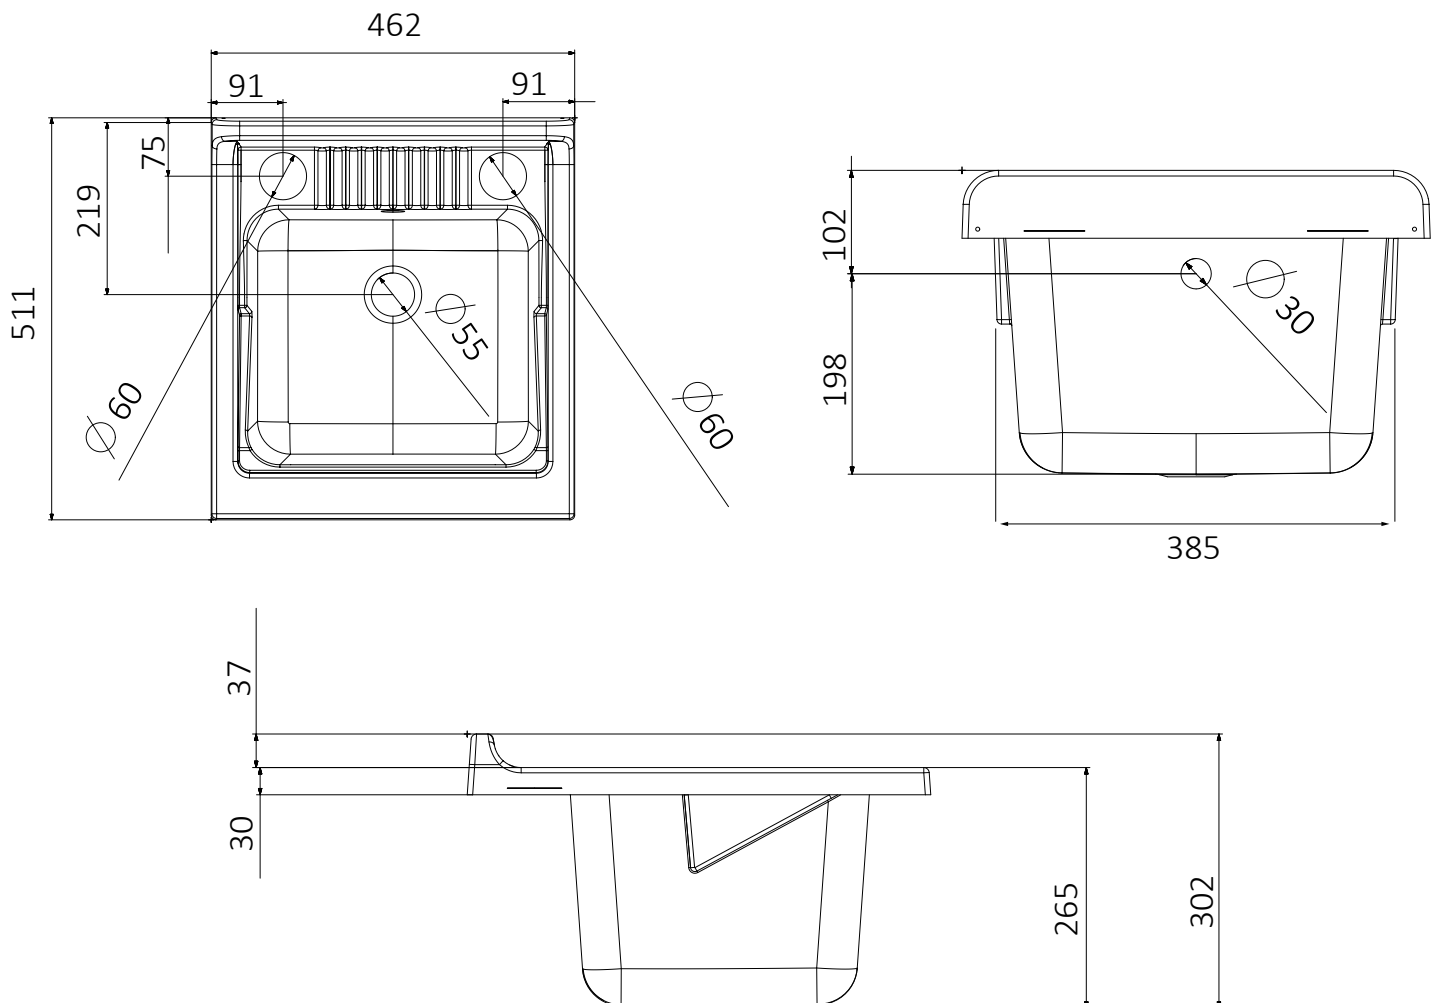

RUGIADA

ART. 0053033

Mobile in PVC resistente all'acqua
Sportelli pieni con chiusura a battente calamitata
Maniglie e piedini cromati
Vasca in polipropilene resistente agli acidi
Asse di lavaggio in polipropilene resistente agli acidi
Sifone autopulente completo di piletta e troppopieno
Piedini regolabili in altezza 15 mm
Vasca forabile per installazione rubinetto (rubinetto non incluso)
Scarico sifone a 35÷45 cm da terra
Adatto per esterni o luoghi umidi

Washtub made of waterproof PVC
Doors with magnetic closing
Chromed door-handles and chromed feet
Basin made of acid resistant polypropylene
Washing board made of acid resistant polypropylene
Trap: self-cleaning, equipped with mounted drain and overflow
Height of the feet adjustable 15 mm
Basin perforable to install the faucet (faucet not included)
Siphon outlet 35÷45 cm from the floor
Suitable for outdoor uses or damp spaces

Vasca in polipropilene 45x50
polypropylene basin 45x50

Dimensioni (mm)
Dimensions (mm)

RUGIADA

ART. 0053034

Mobile in PVC resistente all'acqua
Sportelli pieni con chiusura a battente calamitata
Maniglie e piedini cromati
Vasca in polipropilene resistente agli acidi
Asse di lavaggio in polipropilene resistente agli acidi
Sifone autopulente completo di piletta e troppopieno
Piedini regolabili in altezza 15 mm
Vasca forabile per installazione rubinetto (rubinetto non incluso)
Scarico sifone a 35÷45 cm da terra
Adatto per esterni o luoghi umidi

Vasca in polipropilene 50x50 cm
Polypropylene basin 50x50 cm

RUGIADA

ART. 0053035

Mobile in PVC resistente all'acqua
Sportelli pieni con chiusura a battente calamitata
Maniglie e piedini cromati
Vasca in polipropilene resistente agli acidi
Asse di lavaggio in polipropilene resistente agli acidi
Sifone autopulente completo di piletta e troppopieno
Piedini regolabili in altezza 15 mm
Vasca forabile per installazione rubinetto (rubinetto non incluso)
Scarico sifone a 35÷45 cm da terra
Adatto per esterni o luoghi umidi