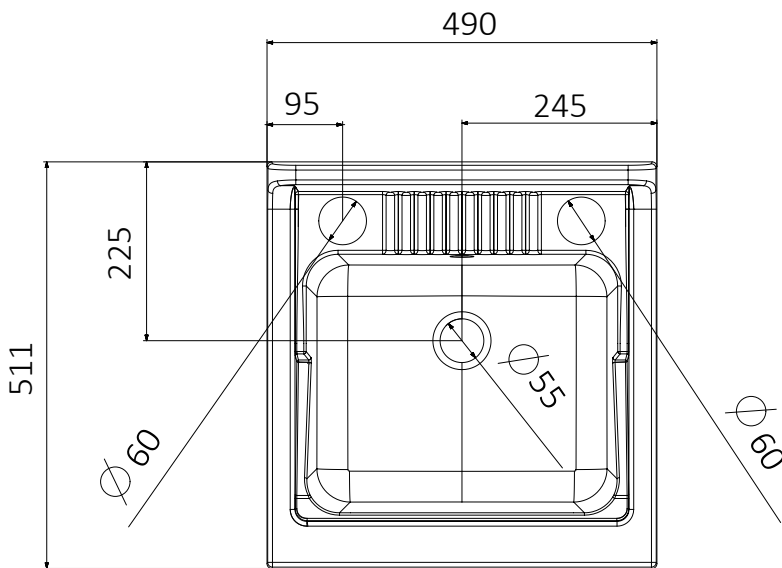

Vasca in polipropilene 45x50
polypropylene basin 45x50

Dimensioni (mm)
Dimensions (mm)

RUGIADA

ART. 0053034

Mobile in PVC resistente all'acqua
Sportelli pieni con chiusura a battente calamitata
Maniglie e piedini cromati
Vasca in polipropilene resistente agli acidi
Asse di lavaggio in polipropilene resistente agli acidi
Sifone autopulente completo di piletta e troppopieno
Piedini regolabili in altezza 15 mm
Vasca forabile per installazione rubinetto (rubinetto non incluso)
Scarico sifone a 35÷45 cm da terra
Adatto per esterni o luoghi umidi

Washtub made of waterproof PVC
Doors with magnetic closing
Chromed door-handles and chromed feet
Basin made of acid resistant polypropylene
Washing board made of acid resistant polypropylene
Trap: self-cleaning, equipped with mounted drain and overflow
Height of the feet adjustable 15 mm
Basin perforable to install the faucet (faucet not included)
Siphon outlet 35÷45 cm from the floor
Suitable for outdoor uses or damp spaces

Vasca in polipropilene 50x50 cm
Polypropylene basin 50x50 cm

RUGIADA

ART. 0053035

Mobile in PVC resistente all'acqua
Sportelli pieni con chiusura a battente calamitata
Maniglie e piedini cromati
Vasca in polipropilene resistente agli acidi
Asse di lavaggio in polipropilene resistente agli acidi
Sifone autopulente completo di piletta e troppopieno
Piedini regolabili in altezza 15 mm
Vasca forabile per installazione rubinetto (rubinetto non incluso)
Scarico sifone a 35÷45 cm da terra
Adatto per esterni o luoghi umidi

Vasca in polipropilene 60x60 cm – Polypropylene basin 60x60 cm

Dimensioni/ dimensions (mm)