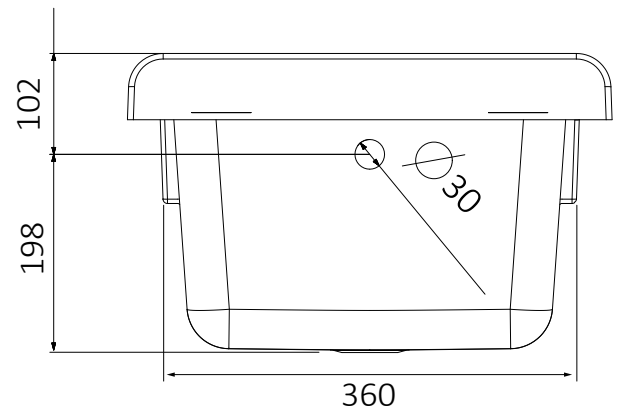

Vasca in polipropilene 45x50
polypropylene basin 45x50

Dimensioni (mm)
Dimensions (mm)

RUGIADA

ART. 0053034

Mobile in PVC resistente all'acqua
Sportelli pieni con chiusura a battente calamitata
Maniglie e piedini cromati
Vasca in polipropilene resistente agli acidi
Asse di lavaggio in polipropilene resistente agli acidi
Sifone autopulente completo di piletta e troppopieno
Piedini regolabili in altezza 15 mm
Vasca forabile per installazione rubinetto (rubinetto non incluso)
Scarico sifone a 35÷45 cm da terra
Adatto per esterni o luoghi umidi

Washtub made of waterproof PVC
Doors with magnetic closing
Chromed door-handles and chromed feet
Basin made of acid resistant polypropylene
Washing board made of acid resistant polypropylene
Trap: self-cleaning, equipped with mounted drain and overflow
Height of the feet adjustable 15 mm
Basin perforable to install the faucet (faucet not included)
Siphon outlet 35÷45 cm from the floor
Suitable for outdoor uses or damp spaces

Vasca in polipropilene 50x50 cm
Polypropylene basin 50x50 cm

RUGIADA

ART. 0053035

Mobile in PVC resistente all'acqua
Sportelli pieni con chiusura a battente calamitata
Maniglie e piedini cromati
Vasca in polipropilene resistente agli acidi
Asse di lavaggio in polipropilene resistente agli acidi
Sifone autopulente completo di piletta e troppopieno
Piedini regolabili in altezza 15 mm
Vasca forabile per installazione rubinetto (rubinetto non incluso)
Scarico sifone a 35÷45 cm da terra
Adatto per esterni o luoghi umidi

Vasca in polipropilene 60x60 cm – Polypropylene basin 60x60 cm

Dimensioni/ dimensions (mm)