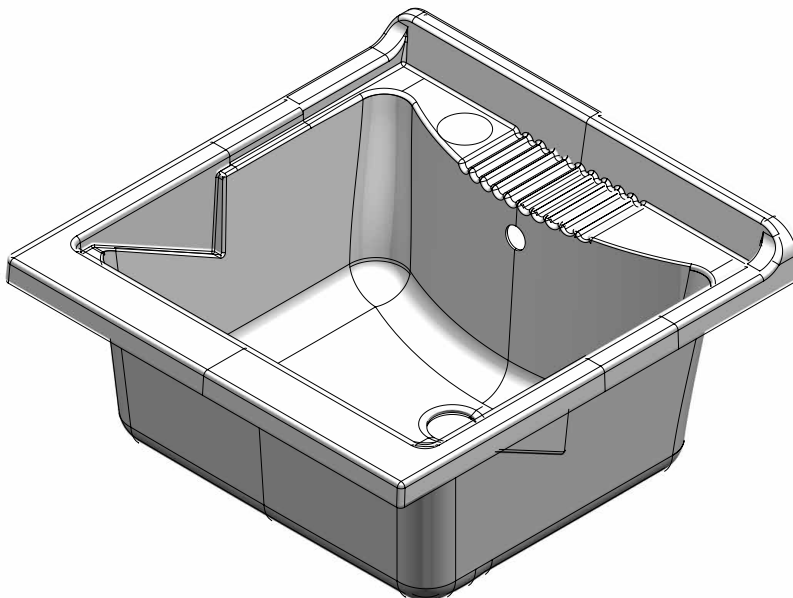

# LUX

0048749

Mobile in nobilitato idrofugo W100, spessore 18 mm  
Sportelli con angoli squadrati  
Maniglie satinare  
Vasca forabile per installazione rubinetto (rubinetto non incluso)  
Cestello scorrevole multi-uso  
Vassoio salva-fondo in alluminio  
Cerniere rallentate  
Asse di lavaggio in pino verniciato  
Sifone autopulente completo di piletta e troppopieno  
Piedini regolabili in altezza 15 mm  
Scarico sifone a 35÷45 cm da terra

Articoli / Articles

White washtub  
Lavatoio bianco

White washtub made of waterproof material W100, thickness 18 mm  
Doors with squared angles  
Glazed door-handles  
Perforable basin to install the faucet (faucet not included)  
Multi-purpose sliding hamper  
Aluminum drip-saving lower tray  
Soft-close hinges  
Washing board made of varnished pine wood  
Trap: self-cleaning, equipped with mounted drain and overflow  
Feet with adjustable height 15 mm  
Siphon outlet 35÷45 cm from the floor

Vasca in polipropilene 60x60 cm – Polypropylene basin 60x60 cm

Dimensioni/ dimensions (mm)

# LUX

ART. 0048750

Mobile in nobilitato idrofugo W100, spessore 18 mm  
Sportelli con angoli squadrati  
Maniglie satinare  
Vasca forabile per installazione rubinetto (rubinetto non incluso)  
Cestello scorrevole multi-uso  
Vassoio salva-fondo in alluminio  
Cerniere rallentate  
Asse di lavaggio in pino verniciato  
Sifone autopulente completo di piletta e troppopieno  
Piedini regolabili in altezza 15 mm  
Scarico sifone a 35÷45 cm da terra