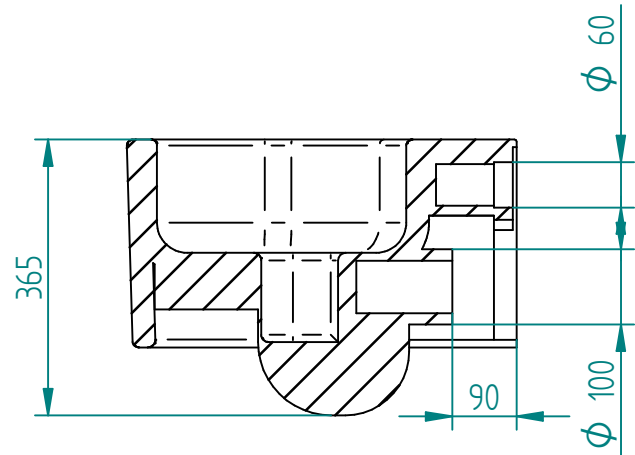

Ultima Rev./ Last Rev.:

19/12/2024

Art: **5244266**

Peso / Weight:

Materiale / Material:

CERAMICA

Descrizione: WC SOSPESO

Description: SUSPENDED WC

Tolleranza / Tolerance:

±5% ≤ 750mm / ±2% ≥ 750mm

SEZIONE A-A