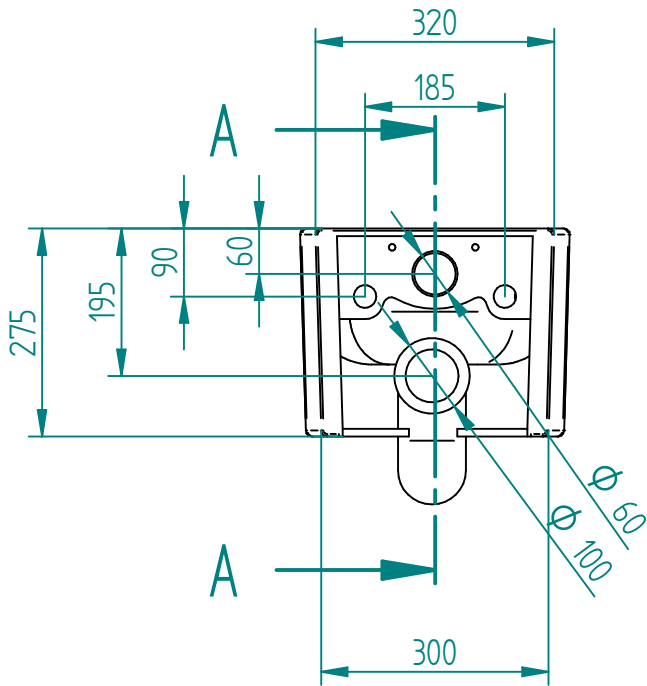

Ultima Rev./ Last Rev.:

19/12/2024

Art: **5244266**

Peso / Weight:

Materiale / Material:

CERAMICA

Descrizione: WC SOSPESO

Description: SUSPENDED WC

Tolleranza / Tolerance:

±5% ≤ 750mm / ±2% ≥ 750mm

SEZIONE A-A