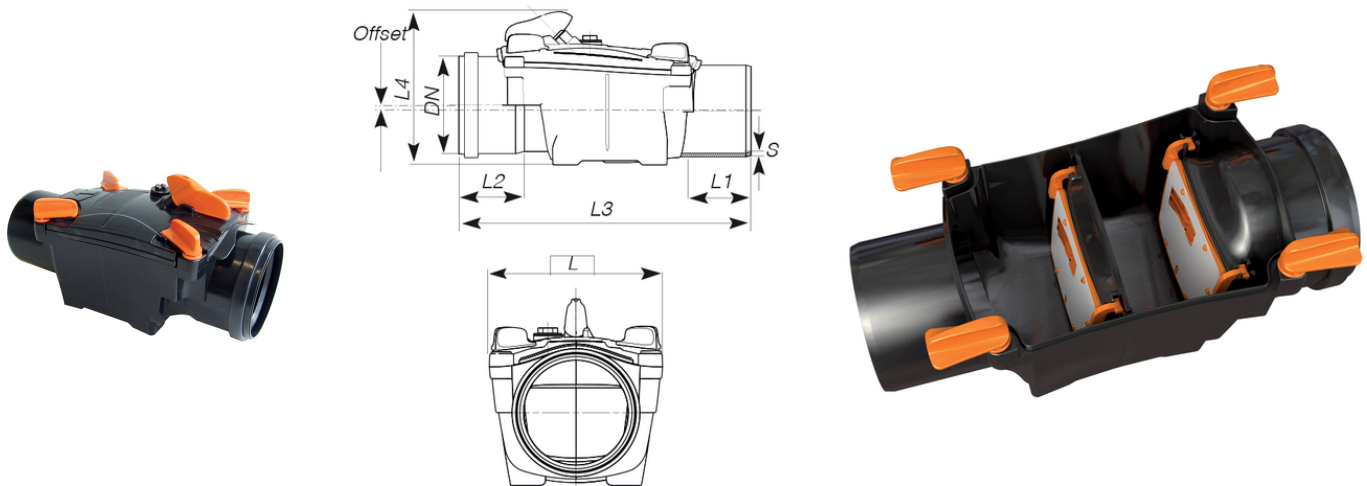

Antiriflusso OTTIMA valvola 2 piattelli M/F con guarnizione a labbro

Certificate presso l'Istituto LGA, secondo la norma europea EN 13564, marcate CE secondo la norma europea EN 13564-1.

Guarnizione a labbro bloccata.

Tutti gli altri diametri sono disponibili nella versione CLASSICA.

Codice	Colore	DN (mm)	S (mm)	L (mm)	L1 (mm)	L2 (mm)	L3 (mm)	L4 (mm)	Offset (mm)	Piattello	Piattello Inox
0035356	Black	110	3,2	171	65	63	350	184	7	TYPE 2	Piattello Inox
0035357	Black	125	3,2	255	73	69	458	226	9	TYPE 2	Piattello Inox
0035358	Black	160	4,0	255	83	82	491	226	9	TYPE 2	Piattello Inox