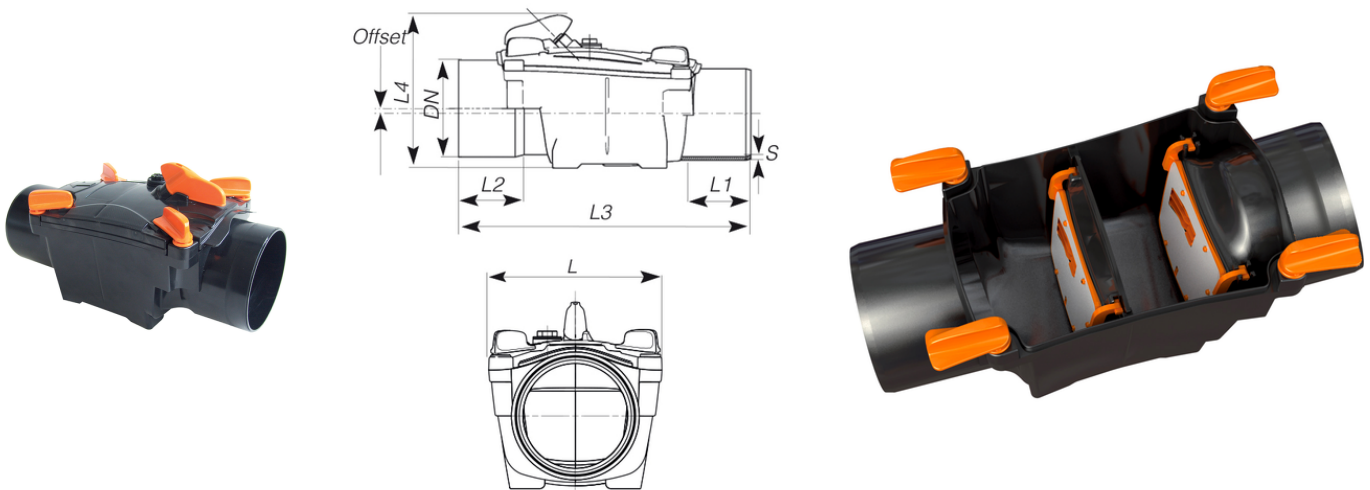

# Antiriflusso OTTIMA valvola 2 piattelli M/F sistema incollaggio

Certificate presso l'Istituto LGA, secondo la norma europea EN 13564, marcate CE secondo la norma europea EN 13564-1. Tutti gli altri diametri sono disponibili nella versione CLASSICA.

Codice	Colore	DN (mm)	S (mm)	L (mm)	L1 (mm)	L2 (mm)	L3 (mm)	L4 (mm)	Offset (mm)	Piattello	Piattello Inox
0035355	Black	100	3,0	171	60	53	334	184	7	TYPE 2	Piattello Inox