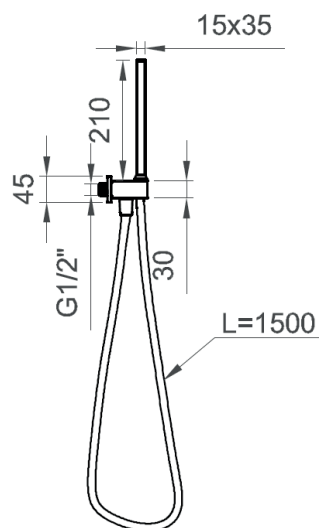

COLLEZIONE / COLLECTION

Kit Doccia / Shower kit

IMMAGINE PRODOTTO / PRODUCT IMAGE

DESCRIZIONE / DESCRIPTION

Tipologia di prodotto / Product type

Supporto doccia fisso con presa acqua integrata,
flessibile antitorsione 1500 mm. /
Fixed wall bracket with concealed water outlet,
1500 mm anti-twist hose.

Attacchi / Connections

G1/2"

DISEGNO TECNICO / TECHNICAL DRAWING

ARTICOLO / ITEM

INFORMAZIONI / INFORMATION

Materiale / Material

Doccietta in ottone, supporto doccia in ottone /
Brass stick handset, fixed brass wall bracket

Finitura / Finishing

X= Cromo / Chrome

K= Nero Opaco / Matt Black