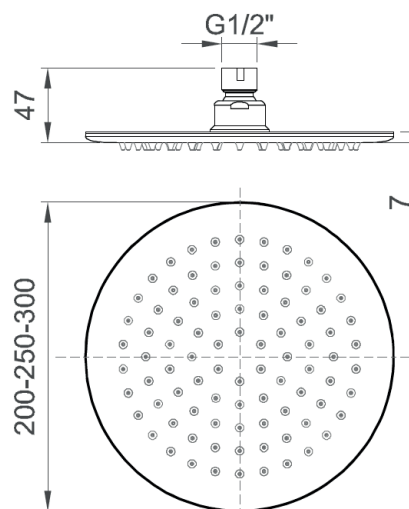

Product features :

- Shower head made of AISI 304 Stainless steel with soft silicone spots
- Shower arm made of AISI 304 Stainless steel
- Hand shower made of brass with soft silicone spots
- 1/2" water inlet made of brass
- Flexible hose made of PVC, length 150 cm

COLLEZIONE / COLLECTION

Bracci doccia / cm 35

IMMAGINE PRODOTTO / PRODUCT IMAGE

DISEGNO TECNICO / TECHNICAL DRAWING

DESCRIZIONE / DESCRIPTION

Tipologia di prodotto / Product type
Braccio doccia tondi, rosetta Ø60 mm. /
Round shower arm, Ø60 mm rosette.

COLLEZIONE / COLLECTION

Soffione Ø 25

IMMAGINE PRODOTTO / PRODUCT IMAGE

DISEGNO TECNICO / TECHNICAL DRAWING

DESCRIZIONE / DESCRIPTION

Tipologia di prodotto / Product type

Soffione in acciaio inox, anche per installazioni esterne, snodo orientabile. / Stainless steel shower head with swivelling aerator, also for outdoor shower.

K= Nero opaco / Matt Black

PARAMETRI / PARAMETERS

CODICE / CODE	MISURA / SIZE	PORTATA / FLOW (1 bar)	PORTATA / FLOW (3 bar)
BN SOF X SF24	Ø200 mm	6,6 l/min	10,7 l/min
BN SOF X SF25	Ø250 mm	6,3 l/min	10,3 l/min
BN SOF X SF26	Ø300 mm	6,3 l/min	10,3 l/min
BN SOF X SF31	300x250 mm	6,5 l/min	10,6 l/min