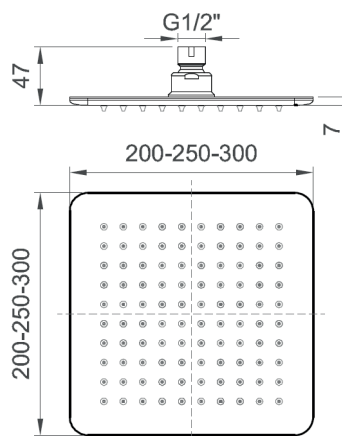

DISEGNO TECNICO / TECHNICAL DRAWING

DESCRIZIONE / DESCRIPTION

Tipologia di prodotto / Product type

Soffione in acciaio inox, anche per installazioni esterne, snodo orientabile. / Stainless steel shower head with swivelling aerator, also for outdoor shower.

Erogazione / Supply

Effetto pioggia / Rain effect

ARTICOLO / ITEM

INFORMAZIONI / INFORMATION

Materiale / Material

Acciaio AISI 304 / AISI 304 Steel

Finitura / Finishing

X = Cromo / Chrome

K = Nero opaco / Matt Black

PARAMETRI / PARAMETERS

CODICE / CODE	MISURA / SIZE	PORTATA / FLOW (1 bar)	PORTATA / FLOW (3 bar)
BN SOF X SF27	200x200 mm	6,9 l/min	9,6 l/min
BN SOF X SF28	250x250 mm	6,6 l/min	9,9 l/min
BN SOF X SF29	300x300 mm	7,1 l/min	8,4 l/min
BN SOF X SF30	200x300 mm	6,6 l/min	10,4 l/min