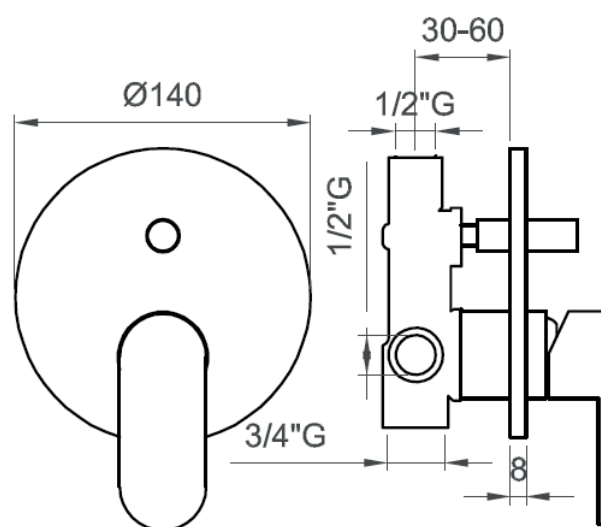

DISEGNO TECNICO / TECHNICAL DRAWING

INFORMAZIONI / INFORMATION

Tipologia di prodotto / Product type

Miscelatore incasso doccia, 2 vie. / Concealed 2-way shower mixer.

Cartuccia / Cartridge

Dischi in ceramica Ø35 mm. / Ceramic discs Ø35 mm.

Attacchi / Connection

G1/2" e G3/4" /
G1/2" and G3/4"

ARTICOLO / ITEM

BT VER K IN06

INFORMAZIONI / INFORMATION

Materiale / Material

Ottone / Brass

Finitura / Finish

Nero opaco / Matt black

Imballo e Peso / Packaging and Weight

160x160x140 mm - 1,4 kg