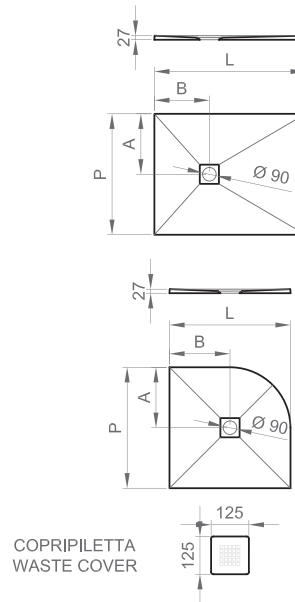

COLLEZIONE / COLLECTION

Stone

IMMAGINE PRODOTTO / PRODUCT IMAGE

DISEGNO TECNICO / TECHNICAL DRAWING

DESCRIZIONE / DESCRIPTION

Tipologia di prodotto / Product type

Piatto doccia rettangolare, quadrato o semicircolare. Dotato di copripiletta in acciaio inox 125 x 125 mm. / Rectangular, square or semicircular shower tray. Provided with stainless steel waste cover 125 x 125 mm.

Tolleranze / Tolerance

Lunghezza e larghezza / Length and width: ± 5 mm
Altezza / Height: ± 3 mm
Planarità / Flatness: ± 3 mm/m

ARTICOLO / ITEM

PxL [mm]	POSIZIONE SCARICO / DRAIN POSITION (A)-(B) [mm]	PESO/WEIGHT [kg]
700x700	350 - 350	23
750x750	375 - 375	27
800x800	400 - 400	30
900x900	450 - 450	39
1000x1000	500 - 500	48
700x800	350 - 400	27
700x900	350 - 350	30
700x1000	350 - 350	33
700x1100	350 - 450	37
700x1200	350 - 450	40
700x1300	350 - 450	44
700x1400	350 - 450	47
700x1500	350 - 450	51
700x1600	350 - 550	54
700x1700	350 - 550	57
700x1800	350 - 550	61
700x1900	350 - 550	65

ARTICOLO / ITEM

PxL [mm]	POSIZIONE SCARICO / DRAIN POSITION (A)-(B) [mm]	PESO/WEIGHT [kg]
750x900	375 - 350	32
750x1000	375 - 350	36
750x1100	375 - 450	39
750x1200	375 - 450	43
750x1400	375 - 450	51
750x1600	375 - 550	58
800x900	400 - 350	34
800x1000	400 - 350	38
800x1100	400 - 450	43
800x1200	400 - 450	47
800x1300	400 - 450	50
800x1400	400 - 450	54
800x1500	400 - 450	58
800x1600	400 - 550	62
800x1700	400 - 550	66
800x1800	400 - 550	70
800x1900	400 - 550	73
800x2000	400 - 550	77
900x1000	450 - 350	43
900x1100	450 - 450	47
900x1200	450 - 450	52
900x1300	450 - 450	56
900x1400	450 - 450	61
900x1500	450 - 450	65
900x1600	450 - 550	70
900x1700	450 - 550	74
900x1800	450 - 550	78
900x2000	450 - 550	87
1000x1100	500 - 450	53
1000x1200	500 - 450	58
1000x1400	500 - 450	68
1000x1500	500 - 450	72
1000x1600	500 - 550	77
1000x1800	500 - 550	87
1000x2000	500 - 550	96
*800x800	400 - 400	28
*900x900	450 - 450	37