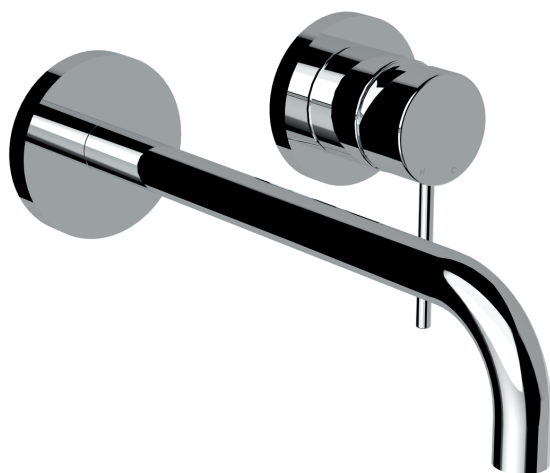

Evik

IMMAGINE PRODOTTO / PRODUCT IMAGE

DISEGNO TECNICO / TECHNICAL DRAWING

DESCRIZIONE / DESCRIPTION

Tipologia di prodotto / Product type

Set esterno per miscelatore lavabo a parete, costituito da due piastre separate tonde Ø 70 mm, bocca lunga 225 mm e leva. / External set for wall-mounted basin mixer, composed by two round separated plates Ø 70 mm, 225 mm long spout and handle.