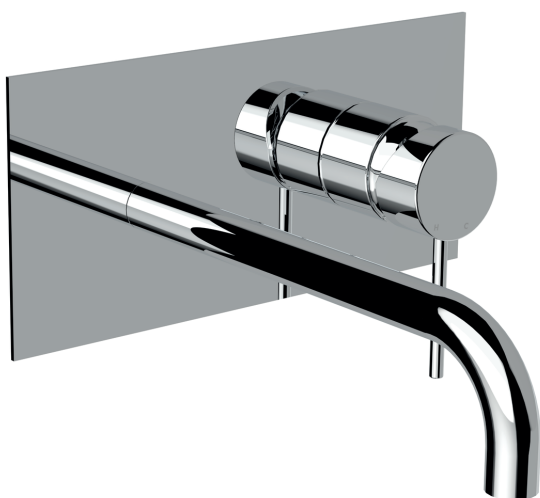

IMMAGINE PRODOTTO / PRODUCT IMAGE

DISEGNO TECNICO / TECHNICAL DRAWING

DESCRIZIONE / DESCRIPTION

Tipologia di prodotto / Product type

Set esterno per miscelatore lavabo a parete, costituito da una piastra rettangolare 100 x 220 mm, bocca lunga 225 mm e leva. / External set for wall-mounted basin mixer, composed by one rectangular plate 100 x 220 mm, 225 mm long spout and handle.