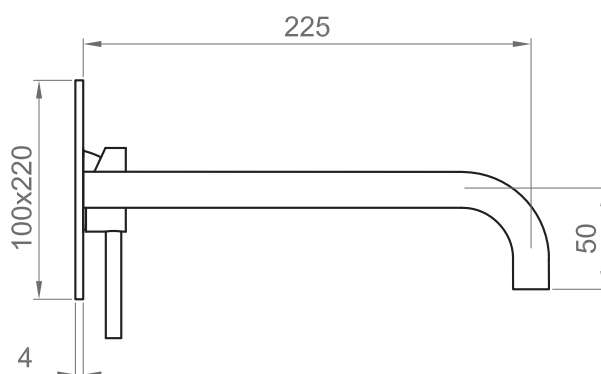

Compatibilità / Compatibility

Bidet con foro Ø 35 mm e spessore massimo 40 mm. / Bidet with hole Ø 35 mm and maximum thickness 40 mm.

Attacchi / Connections

Flessibili per adduzione idrica G3/8" - M10x1, lunghezza 420 mm. / Flexible hoses for water supply G3/8" - M10x1, length 420 mm.

IMMAGINE PRODOTTO / PRODUCT IMAGE

DISEGNO TECNICO / TECHNICAL DRAWING

DESCRIZIONE / DESCRIPTION

Tipologia di prodotto / Product type

Set esterno per miscelatore lavabo a parete, costituito da una piastra rettangolare 100 x 220 mm, bocca lunga 225 mm e leva. / External set for wall-mounted basin mixer, composed by one rectangular plate 100 x 220 mm, 225 mm long spout and handle.