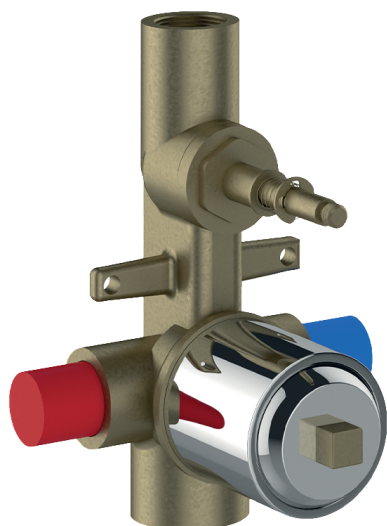

EN 817

ARTICOLO / ITEM

0382146

INFORMAZIONI / INFORMATION

Materiale / Material

Ottone / Brass

Finitura / Finish

C = Cromo / Chrome

External set for universal concealed 2-ways shower mixer, composed by round plate, handle and diverter.

Compatibilità / Compatibility

Da utilizzare in abbinamento al corpo incasso doccia universale a 2 vie BT UNI C IN04. Non incluso. / To be used in combination with the BT UNI C IN04 2-ways universal shower concealed body. Not included.

Incassi universali

IMMAGINE PRODOTTO / PRODUCT IMAGE

DISEGNO TECNICO / TECHNICAL DRAWING

DESCRIZIONE / DESCRIPTION

Tipologia di prodotto / Product Type

Corpo incasso doccia universale a due vie con box. Uscita principale in basso, uscita secondaria in alto. /