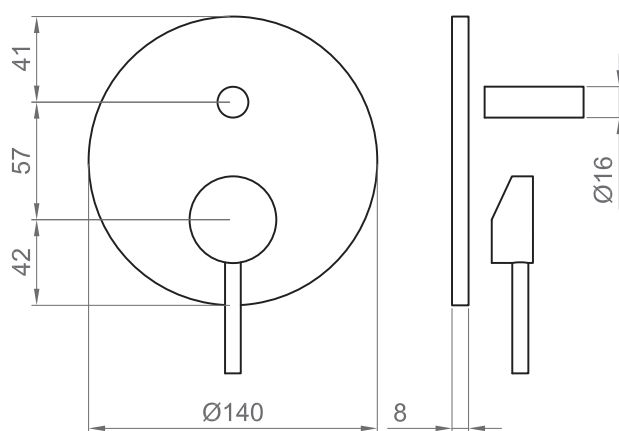

0,9 kg

COLLEZIONE / COLLECTION

Evik

IMMAGINE PRODOTTO / PRODUCT IMAGE

DISEGNO TECNICO / TECHNICAL DRAWING

DESCRIZIONE / DESCRIPTION

Tipologia di prodotto / Product type

Set esterno per incasso doccia universale a 2 vie, costituito da piastra tonda, leva e deviatore. /