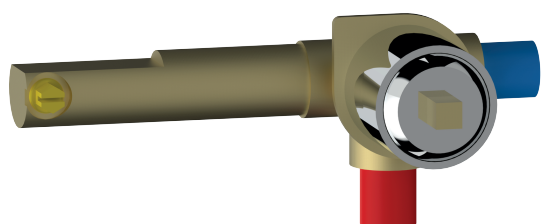

Incassi universali

IMMAGINE PRODOTTO / PRODUCT IMAGE

DISEGNO TECNICO / TECHNICAL DRAWING

DESCRIZIONE / DESCRIPTION

Tipologia di prodotto / Product Type

Corpo ad incasso universale per miscelatore lavabo a parete. /
Universal concealed body for wall-mounted basin mixer.