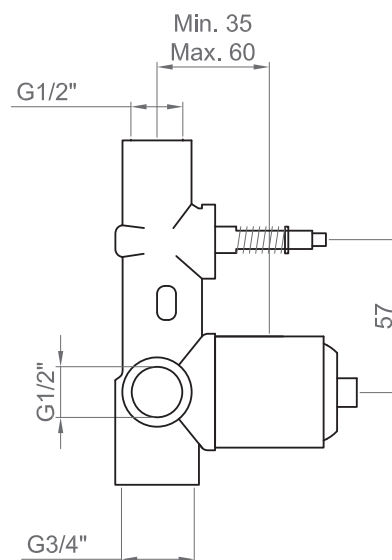

DISEGNO TECNICO / TECHNICAL DRAWING

DESCRIZIONE / DESCRIPTION

Tipologia di prodotto / Product Type

Corpo incasso doccia universale a due vie con box. Uscita principale in basso, uscita secondaria in alto. /

Universal concealed 2-way shower mixer with box. Main water outlet at the bottom, secondary outlet at the top.

Cartucce / Cartridges

Cartuccia a dischi ceramici Ø35 mm. /
Ø35 mm ceramic discs cartridge.

Deviatore / Diverter

Deviatore a molla con azionamento a pressione. Pressione minima 1,5 bar. /

Spring diverter with pressure drive. Minimum pressure 1,5 bar.

Compatibilità / Compatibility

Compatibile con set esterni a 2 vie delle serie Convivio, Stilnovo, Versilia, Italia-R e Viktor. /

Compatible with 2-ways external sets from the Convivio, Stilnovo, Versilia, Italia-R and Viktor series.

ARTICOLO / ITEM

0382152

INFORMAZIONI / INFORMATION

Materiale / Material

Ottone / Brass

Finitura / Finish

C = Cromo / Chrome

K = Nero opaco / Matt black

Portata / Flow rate

Uscita soffione / Shower head exit: 40 l/min

Uscita doccetta / Hand shower exit: 25 l/min

Pressione di esercizio / Operating pressure

3 bar

Imballo e peso / Packaging and weight

150x160x70 mm - 1,1 kg