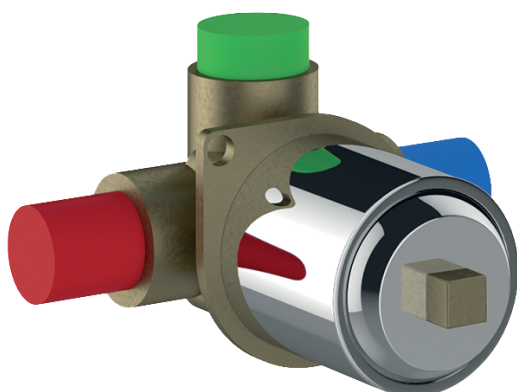

COLLEZIONE / COLLECTION

Incassi universali

IMMAGINE PRODOTTO / PRODUCT IMAGE