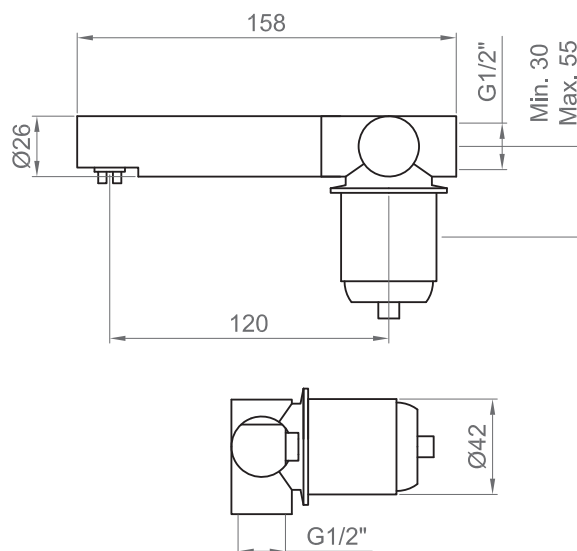

DISEGNO TECNICO / TECHNICAL DRAWING

DESCRIZIONE / DESCRIPTION

Tipologia di prodotto / Product Type

Corpo ad incasso universale per miscelatore lavabo a parete. /
Universal concealed body for wall-mounted basin mixer.

Cartucce / Cartridges

Cartuccia a dischi ceramici Ø 35 mm. /
Ø35 mm ceramic discs cartridge.

Compatibilità / Compatibility

Abbinabile alla serie Viktor, Versilia, Italia-R, Convivio, Stilnovo. / Pairing with Viktor, Versilia, Italia-R, Convivio, Stilnovo series.

ARTICOLO / ITEM

0382154

INFORMAZIONI / INFORMATION

Materiale / Material

Ottone / Brass

Finitura / Finish

C = Cromo / Chrome
K = Nero opaco / Matt black

Peso / Weight

0,9 kg