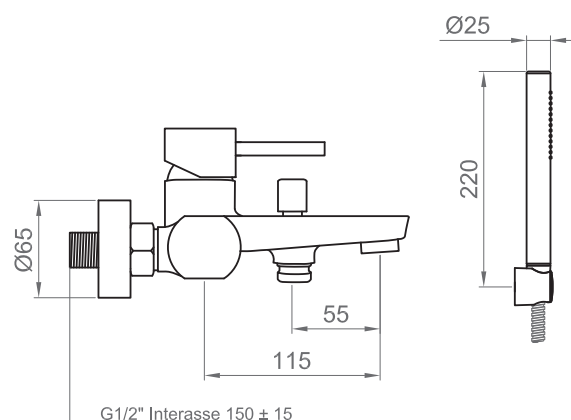

90x130x60 mm - 0,6 kg

COLLEZIONE / COLLECTION

Evik

IMMAGINE PRODOTTO / PRODUCT IMAGE

DISEGNO TECNICO / TECHNICAL DRAWING

DESCRIZIONE / DESCRIPTION

Tipologia di prodotto / Product type

Miscelatore esterno vasca con doccetta in ABS tonda monofunzione, flessibile doccia doppia aggraffatura 1500 mm, supporto doccia tondo e rosette Ø 65 mm. / External bath mixer with single function round ABS hand shower, 1500 mm double interlock shower flexible hose, round shower holder and Ø 65 mm escutcheons.

Cartuccia / Cartridge

Cartuccia a fondo piatto a dischi ceramici Ø 35 mm. / Ø 35 mm flat bottom cartridge with ceramic discs.

Attacchi / Connections

Set di 2 eccentrici G3/4" (lato miscelatore) x G1/2" (lato parete).
Interasse adduzione idrica 150 mm.
Attacco per tubo flessibile e per doccetta G1/2". / Set of 2 S-wall-unions G3/4" (mixer side) x G1/2" (wall side).
Water supply centre to centre distance 150 mm.
Connection for flexible shower hose and for hand shower G1/2".