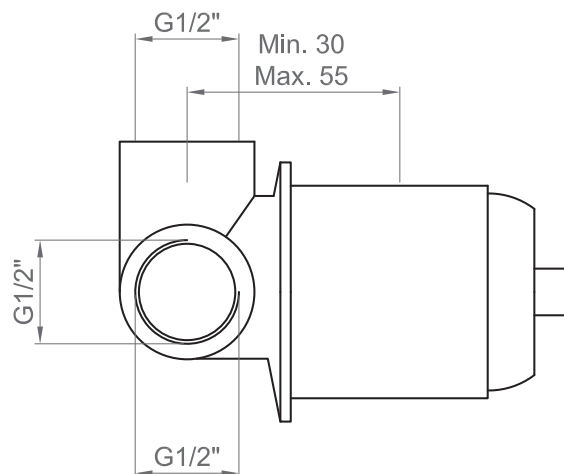

Incassi universali

IMMAGINE PRODOTTO / PRODUCT IMAGE

DISEGNO TECNICO / TECHNICAL DRAWING

DESCRIZIONE / DESCRIPTION

Tipologia di prodotto / Product Type

Corpo incasso doccia universale ad una via. /
Universal concealed 1-way shower mixer.