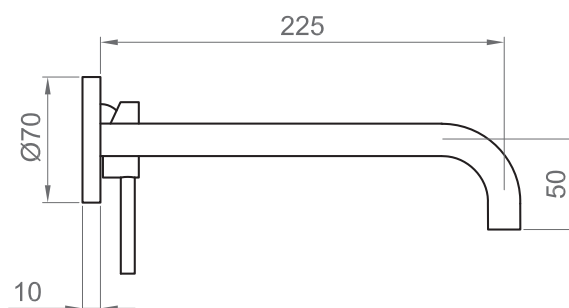

Evik

IMMAGINE PRODOTTO / PRODUCT IMAGE

DISEGNO TECNICO / TECHNICAL DRAWING

DESCRIZIONE / DESCRIPTION

Tipologia di prodotto / Product type

Set esterno per miscelatore lavabo a parete, costituito da due piastre separate tonde Ø 70 mm, bocca lunga 225 mm e leva. / External set for wall-mounted basin mixer, composed by two round separated plates Ø 70 mm, 225 mm long spout and handle.