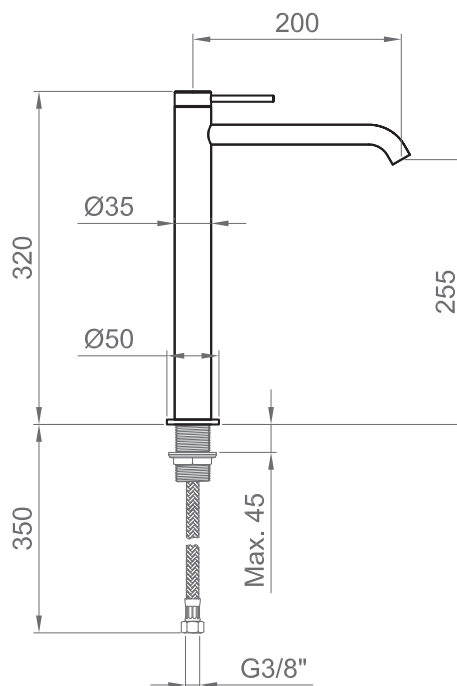

DISEGNO TECNICO / TECHNICAL DRAWING

DESCRIZIONE / DESCRIPTION

Tipologia di prodotto / Product type

Miscelatore lavabo alto senza scarico. /
Basin mixer with high spout, without drain.

Cartuccia / Cartridge

Cartuccia con distributore a dischi ceramici Ø 28 mm. /
Cartridge with Ø 28 mm ceramic disc distributor.

Compatibilità / Compatibility

Lavabo con foro Ø 35 mm e spessore massimo 40 mm. /
Washbasin with hole Ø 35 mm and maximum thickness
40 mm.

Attacchi / Connections

Flessibili per adduzione idrica G3/8" - M10x1, lunghezza
580 mm. / Flexible hoses for water supply G3/8" - M10x1,
length 580 mm.

Scarico / Drain

Non incluso. / Not included.

NORMATIVA / LEGISLATION

EN 817

ARTICOLO / ITEM

0382146

INFORMAZIONI / INFORMATION

Materiale / Material

Ottone / Brass

Finitura / Finish

C = Cromo / Chrome

Portata / Flow rate

5 l/min