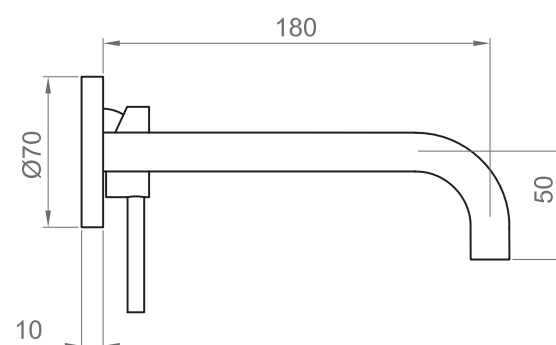

Evik

IMMAGINE PRODOTTO / PRODUCT IMAGE

DISEGNO TECNICO / TECHNICAL DRAWING

DESCRIZIONE / DESCRIPTION

Tipologia di prodotto / Product type

Set esterno per miscelatore lavabo a parete, costituito da due piastre separate tonde Ø 70 mm, bocca lunga 180 mm e leva. / External set for wall-mounted basin mixer, composed by two round separated plates Ø 70 mm, 180 mm long spout and handle.