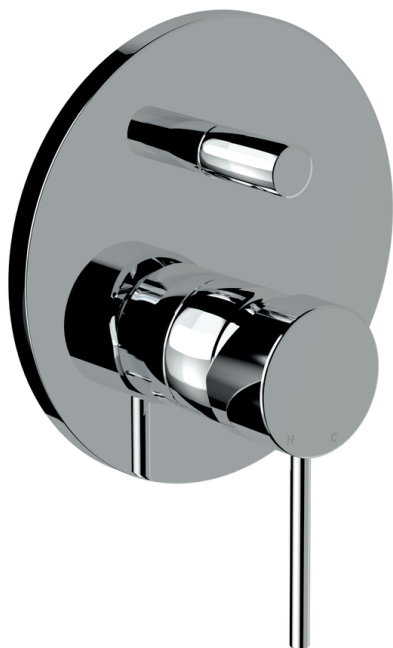

EN 817

ARTICOLO / ITEM

0382146

INFORMAZIONI / INFORMATION

Materiale / Material

Ottone / Brass

Finitura / Finish

C = Cromo / Chrome

0,9 kg

COLLEZIONE / COLLECTION

Evik

IMMAGINE PRODOTTO / PRODUCT IMAGE

DISEGNO TECNICO / TECHNICAL DRAWING

DESCRIZIONE / DESCRIPTION

Tipologia di prodotto / Product type

Set esterno per incasso doccia universale a 2 vie, costituito da piastra tonda, leva e deviatore. /