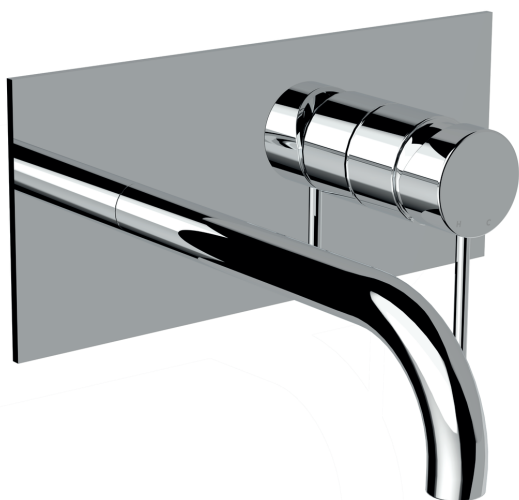

IMMAGINE PRODOTTO / PRODUCT IMAGE

DISEGNO TECNICO / TECHNICAL DRAWING

DESCRIZIONE / DESCRIPTION

Tipologia di prodotto / Product type

Set esterno per miscelatore lavabo a parete, costituito da una piastra rettangolare 100 x 220 mm, bocca lunga 225 mm e leva. / External set for wall-mounted basin mixer, composed by one rectangular plate 100 x 220 mm, 225 mm long spout and handle.

Evik

IMMAGINE PRODOTTO / PRODUCT IMAGE

DISEGNO TECNICO / TECHNICAL DRAWING

DESCRIZIONE / DESCRIPTION

Tipologia di prodotto / Product type

Set esterno per miscelatore lavabo a parete, costituito da una piastra rettangolare 100 x 220 mm, bocca lunga 180 mm e leva. / External set for wall-mounted basin mixer, composed by one rectangular plate 100 x 220 mm, 180 mm long spout and handle.