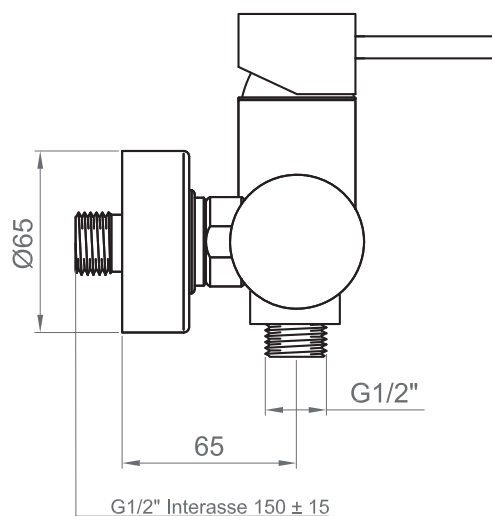

Cartuccia / Cartridge

Cartuccia a fondo piatto a dischi ceramici Ø 35 mm. / Ø 35 mm flat bottom cartridge with ceramic discs.

Attacchi / Connections

Set di 2 eccentrici G3/4" (lato miscelatore) x G1/2" (lato parete).
Interasse adduzione idrica 150 mm.
Attacco per tubo flessibile e per doccetta G1/2". / Set of 2 S-wall-unions G3/4" (mixer side) x G1/2" (wall side).
Water supply centre to centre distance 150 mm.
Connection for flexible shower hose and for hand shower G1/2".

Evik

IMMAGINE PRODOTTO / PRODUCT IMAGE

DISEGNO TECNICO / TECHNICAL DRAWING

DESCRIZIONE / DESCRIPTION

Tipologia di prodotto / Product type

Miscelatore esterno doccia con attacco per tubo flessibile. /
External shower mixer with shower flexible hose connection.

Cartuccia / Cartridge

Cartuccia con distributore a dischi ceramici Ø 35 mm. /
Cartridge with Ø 35 mm ceramic disc distributor.

Attacchi / Connections

Set di 2 eccentrici G3/4" (lato miscelatore) x G1/2" (lato parete). Interasse adduzione idrica 150 mm. Attacco per tubo flessibile G1/2". /
Set of 2 S-wall-unions G3/4" (mixer side) x G1/2" (wall side).
Water supply centre to centre distance 150 mm.
Connection for flexible shower hose G1/2".