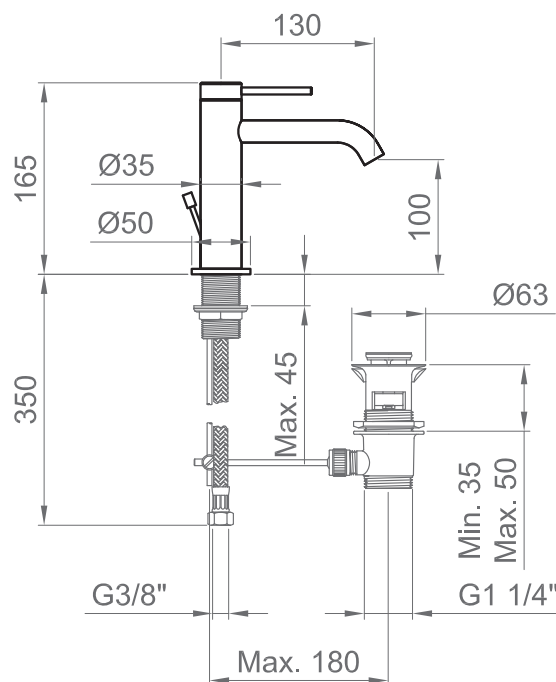

DISEGNO TECNICO / TECHNICAL DRAWING

DESCRIZIONE / DESCRIPTION

Tipologia di prodotto / Product type

Miscelatore lavabo con scarico. / Basin mixer with drain.

Cartuccia / Cartridge

Cartuccia con distributore a dischi ceramici Ø 28 mm. / Cartridge with Ø 28 mm ceramic disc distributor.

Compatibilità / Compatibility

Lavabo con foro Ø 35 mm spessore massimo 40 mm. / Washbasin with hole Ø 35 mm and maximum thickness 40 mm.

Attacchi / Connections

Flessibili per adduzione idrica G3/8" - M10x1, lunghezza 420 mm. / Flexible hoses for water supply G3/8" - M10x1, length 420 mm.

Scarico / Drain

Scarico con saltarello G1 1/4" incluso. / G1 1/4" pop-up waste included.

NORMATIVA / LEGISLATION

EN 817

ARTICOLO / ITEM

0382145

INFORMAZIONI / INFORMATION

Materiale / Material

Ottone / Brass

Finitura / Finish

C = Cromo / Chrome

Portata / Flow rate

5 l/min