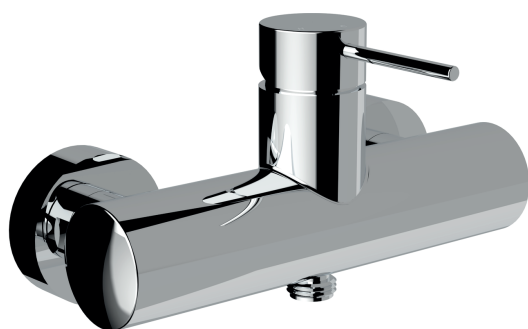

Cartuccia / Cartridge

Cartuccia a fondo piatto a dischi ceramici Ø 35 mm. / Ø 35 mm flat bottom cartridge with ceramic discs.

Attacchi / Connections

Set di 2 eccentrici G3/4" (lato miscelatore) x G1/2" (lato parete).
Interasse adduzione idrica 150 mm.
Attacco per tubo flessibile e per doccetta G1/2". / Set of 2 S-wall-unions G3/4" (mixer side) x G1/2" (wall side).
Water supply centre to centre distance 150 mm.
Connection for flexible shower hose and for hand shower G1/2".

Evik

IMMAGINE PRODOTTO / PRODUCT IMAGE

DISEGNO TECNICO / TECHNICAL DRAWING

DESCRIZIONE / DESCRIPTION

Tipologia di prodotto / Product type

Miscelatore esterno doccia con attacco per tubo flessibile. /
External shower mixer with shower flexible hose connection.