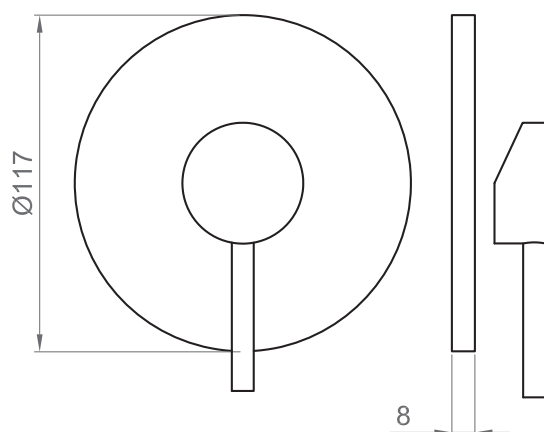

Imballo e peso / Packaging and weight

150x160x70 mm - 1,1 kg

COLLEZIONE / COLLECTION

Evik

IMMAGINE PRODOTTO / PRODUCT IMAGE

DISEGNO TECNICO / TECHNICAL DRAWING

DESCRIZIONE / DESCRIPTION

Tipologia di prodotto / Product type