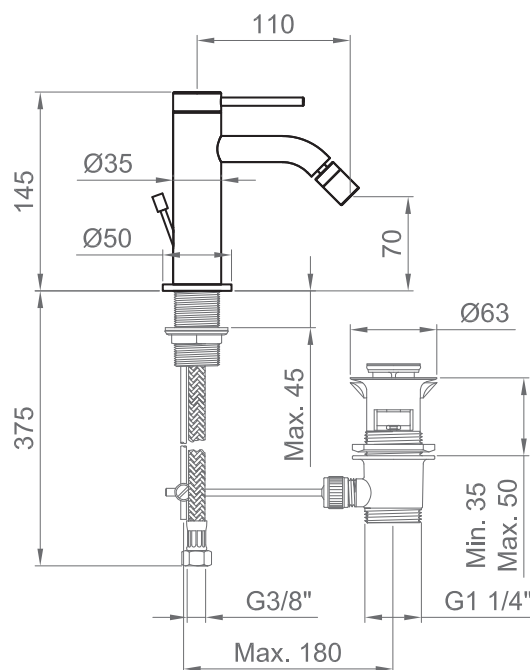

DISEGNO TECNICO / TECHNICAL DRAWING

ARTICOLO / ITEM

0382141

INFORMAZIONI / INFORMATION

Materiale / Material

Ottone / Brass

Finitura / Finish

C = Cromo / Chrome

Portata / Flow rate

5 l/min