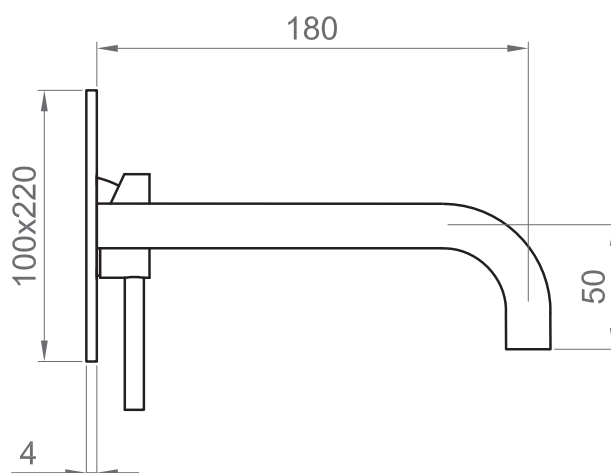

IMMAGINE PRODOTTO / PRODUCT IMAGE

DISEGNO TECNICO / TECHNICAL DRAWING

DESCRIZIONE / DESCRIPTION

Tipologia di prodotto / Product type

Set esterno per miscelatore lavabo a parete, costituito da una piastra rettangolare 100 x 220 mm, bocca lunga 225 mm e leva. / External set for wall-mounted basin mixer, composed by one rectangular plate 100 x 220 mm, 225 mm long spout and handle.

Evik

IMMAGINE PRODOTTO / PRODUCT IMAGE

DISEGNO TECNICO / TECHNICAL DRAWING

DESCRIZIONE / DESCRIPTION

Tipologia di prodotto / Product type

Set esterno per miscelatore lavabo a parete, costituito da una piastra rettangolare 100 x 220 mm, bocca lunga 180 mm e leva. / External set for wall-mounted basin mixer, composed by one rectangular plate 100 x 220 mm, 180 mm long spout and handle.