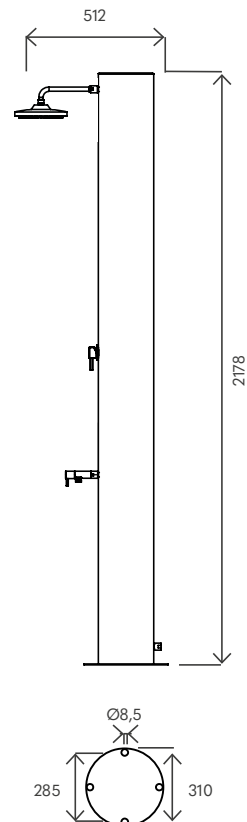

Doccia solare  
**DORA BALTEA**

Scheda  
prodotto

Dora Baltea N  
Codice 5204820

Dora Baltea A  
Codice 5204821

Nero Opaco  
Ral 9005

Grigio Ardesia  
Ral 7015

DOCCE

Capacità

Inox

Facile  
installazione

Solare

<b>Dati tecnici</b>		
Materiale (serbatoio)		AISI 304
Capacità serbatoio	L	40
Attacco acqua	in	1/2" F
Pressione massima	bar	3
Valvola di sicurezza		-
Doccia regol. in altezza		-
Soffione orientabile		✓
Portasapone		-
Modello con miscelatore e lavapiedi		SOL-RN / SOL-RA
Peso a vuoto	Kg	36
<b>Imballo</b>		
Imballo 1 pz.	kg l x p x h cm	48 60 x 80 x 238

**DOCCE**

Doccia solare  
**ARNO**

Scheda  
prodotto

**Arno N**

Codice 5204811

Codice 5204813  
Termporizzato

Nero Opaco  
Ral 9005

**Arno A**

Dati tecnici		
Materiale (serbatoio)		AISI 304
Capacità serbatoio	L	70
Attacco acqua	in	1/2" F
Pressione massima	bar	3
Valvola di sicurezza		-
Doccia regol. in altezza		-
Soffione orientabile		✓
Portasapone		-
Modello con miscelatore e lavapiedi		SOL-XN / SOL-XA
Modello con miscelatore temporizzato		SOL-TXN / SOL-TXA
Peso a vuoto	Kg	29