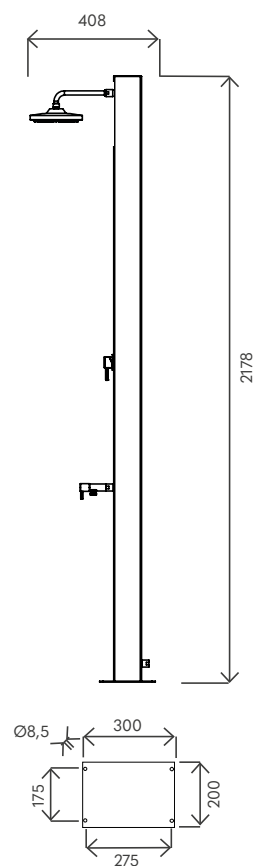

Doccia solare  
**DORA BALTEA**

Scheda  
prodotto

Dora Baltea N  
Codice 5204820

Dora Baltea A  
Codice 5204821

Nero Opaco  
Ral 9005

Grigio Ardesia  
Ral 7015

DOCCE

Capacità

Inox

Facile  
installazione

Solare

<b>Dati tecnici</b>		
Materiale (serbatoio)		AISI 304
Capacità serbatoio	L	40
Attacco acqua	in	1/2" F
Pressione massima	bar	3
Valvola di sicurezza		-
Doccia regol. in altezza		-
Soffione orientabile		✓
Portasapone		-
Modello con miscelatore e lavapiedi		SOL-RN / SOL-RA
Peso a vuoto	Kg	36
<b>Imballo</b>		
Imballo 1 pz.	kg l x p x h cm	48 60 x 80 x 238

**DOCCE**

Doccia solare  
**ARNO**

Scheda  
prodotto

**Arno N**

Codice 5204811

Codice 5204813  
Termporizzato

Nero Opaco  
Ral 9005

**Arno A**

Dati tecnici		
Materiale (serbatoio)		AISI 304
Capacità serbatoio	L	70
Attacco acqua	in	1/2" F
Pressione massima	bar	3
Valvola di sicurezza		-
Doccia regol. in altezza		-
Soffione orientabile		✓
Portasapone		-
Modello con miscelatore e lavapiedi		SOL-XN / SOL-XA
Modello con miscelatore temporizzato		SOL-TXN / SOL-TXA
Peso a vuoto	Kg	29