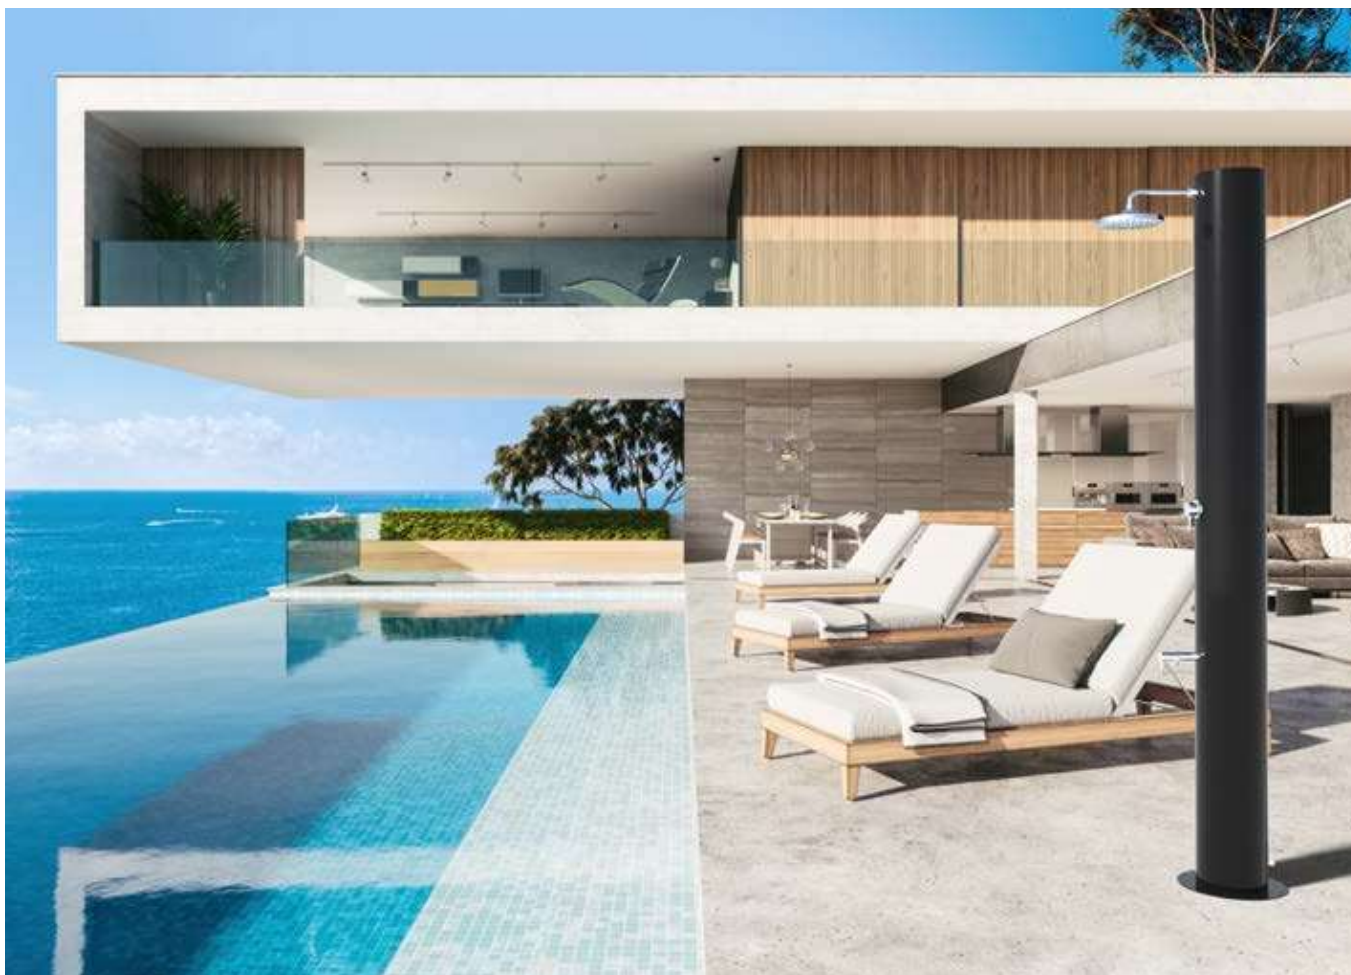

Dati tecnici		
Materiale (serbatoio)		AISI 304
Capacità serbatoio	L	70
Attacco acqua	in	1/2" F
Pressione massima	bar	3
Valvola di sicurezza		-
Doccia regol. in altezza		-
Soffione orientabile		✓
Portasapone		-
Modello con miscelatore e lavapiedi		SOL-XN / SOL-XA
Modello con miscelatore temporizzato		SOL-TXN / SOL-TXA
Peso a vuoto	Kg	29