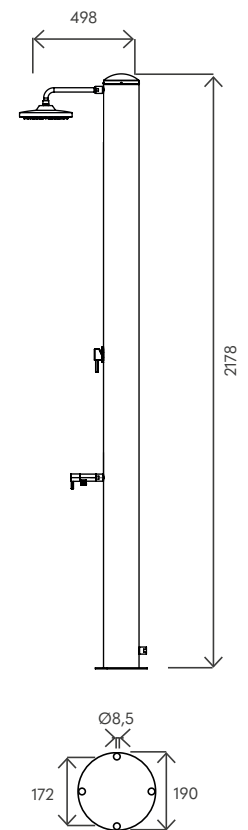

Inox

Facile  
installazione

Solare

<b>Dati tecnici</b>		
Materiale (serbatoio)		AISI 304
Capacità serbatoio	L	40
Attacco acqua	in	1/2" F
Pressione massima	bar	3
Valvola di sicurezza		-
Doccia regol. in altezza		-
Soffione orientabile		✓
Portasapone		-
Modello con miscelatore e lavapiedi		SOL-RN / SOL-RA
Peso a vuoto	Kg	36
<b>Imballo</b>		
Imballo 1 pz.	kg l x p x h cm	48 60 x 80 x 238

Dati tecnici		
Materiale (serbatoio)		AISI 304
Capacità serbatoio	L	70
Attacco acqua	in	1/2" F
Pressione massima	bar	3
Valvola di sicurezza		-
Doccia regol. in altezza		-
Soffione orientabile		✓
Portasapone		-
Modello con miscelatore e lavapiedi		SOL-XN / SOL-XA
Modello con miscelatore temporizzato		SOL-TXN / SOL-TXA
Peso a vuoto	Kg	29

## **Tevere X**

Codice 5204815

Codice 5204816  
Temporizzato

Inox Satinato  
-

Dati tecnici		
Materiale (serbatoio)		AISI 316L
Capacità serbatoio	L	28
Attacco acqua	in	1/2" F
Pressione massima	bar	3
Valvola di sicurezza		-
Doccia regol. in altezza		-
Soffione orientabile		✓
Portasapone		-
Modello con miscelatore e lavapiedi		SOL-GP / SOL-GN / SOL-GA / SOL-GB
Modello con miscelatore temporizzato		SOL-TGP / SOL-TGN / SOL-TGA / SOL-TGB
Peso a vuoto	Kg	12
Imballo		