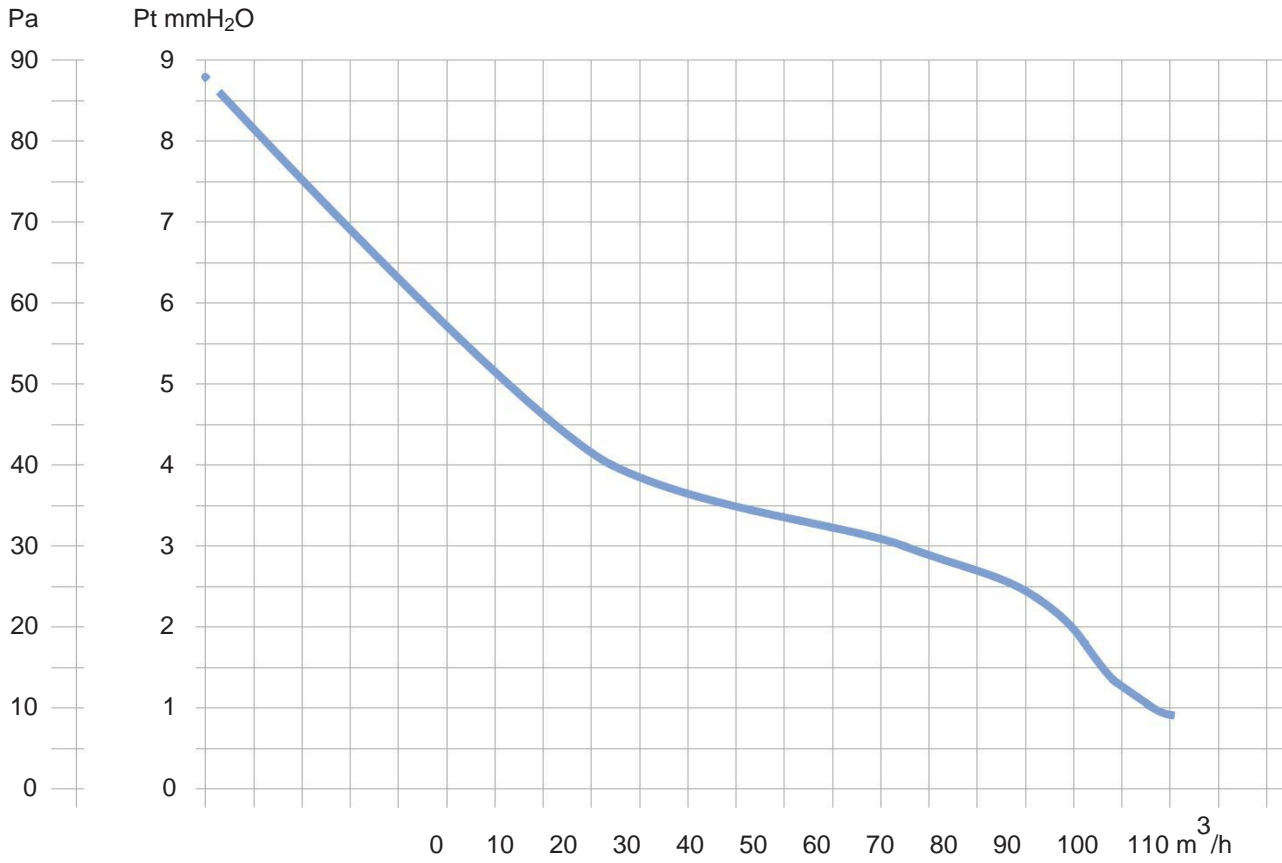

## TEMPORIZZATORE CON IGROSTATO

Consente all'aspiratore di entrare in funzione quando il livello di umidità relativa RH, presente nel locale, eccede il punto di attivazione pre-impostato e continua a funzionare fino a quando il valore RH non è sceso al di sotto della soglia pre-impostata. Al raggiungimento di tale soglia la funzione TIMER consente all'aspiratore di continuare a funzionare per un periodo di tempo programmabile da 45 sec. a 20 min. circa in modo da ridurre ulteriormente il valore di umidità relativa presente nel locale. Il valore di umidità relativa RH può essere regolato da un valore minimo di 40% RH a un valore max. di 80% RH. Questo aspiratore può essere utilizzato manualmente anche nella funzione TIMER.

CODICE MODELLO

per applicazione su:

5116594 ASPIRHYGRO TIMER

ASPIRANTE 5116255

## CURVE CARATTERISTICHE

SERIE ASPIRANTE - Boccaglio Ø 80 mm / 3"

SERIE ASPIRANTE - Boccaglio Ø 100 mm / 4"

SERIE ASPIRANTE - Boccaglio Ø 120 mm / 5"

**Energy Expert by Idroexpert**

Via dell'Industria 15 - 48015 Montaletto di Cervia (RA) Tel. 0544 964311 - Fax 0544 267811  
info@divisionenergy.com - www.divisionenergy.com