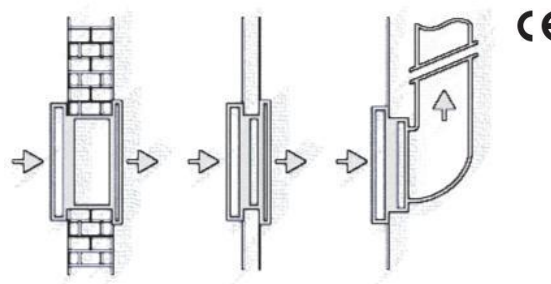

# ASPIRATORI ELICOIDALI AD ALTA PREVALENZA SERIE ASPIRANTE

➔ Espulsione diretta all'esterno e/o in canalizzazioni

➔ Boccaglio con sporgenza estremamente ridotta

➔ Installazione a parete, soffitto e vetro con apposito Aspirkit Vetro

➔ Kit adattatore diametri per tubazioni 80-100-120mm incluso

Ø 80 - 100 - 120 mm