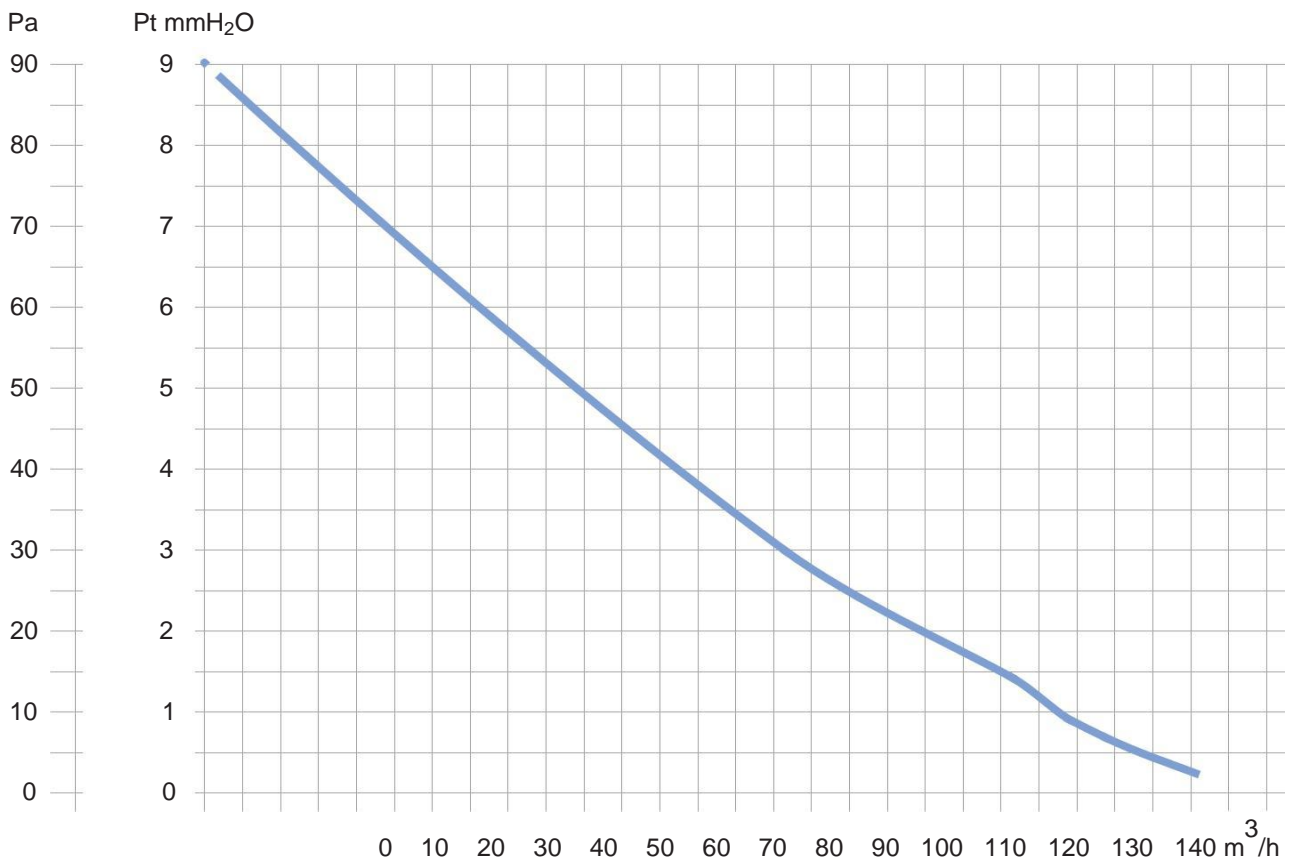

## CURVE CARATTERISTICHE

SERIE ASPIRANTE - Boccaglio Ø 80 mm / 3"

SERIE ASPIRANTE - Boccaglio Ø 100 mm / 4"

SERIE ASPIRANTE - Boccaglio Ø 120 mm / 5"

**Energy Expert by Idroexpert**

Via dell'Industria 15 - 48015 Montaletto di Cervia (RA) Tel. 0544 964311 - Fax 0544 267811  
info@divisionenergy.com - www.divisionenergy.com