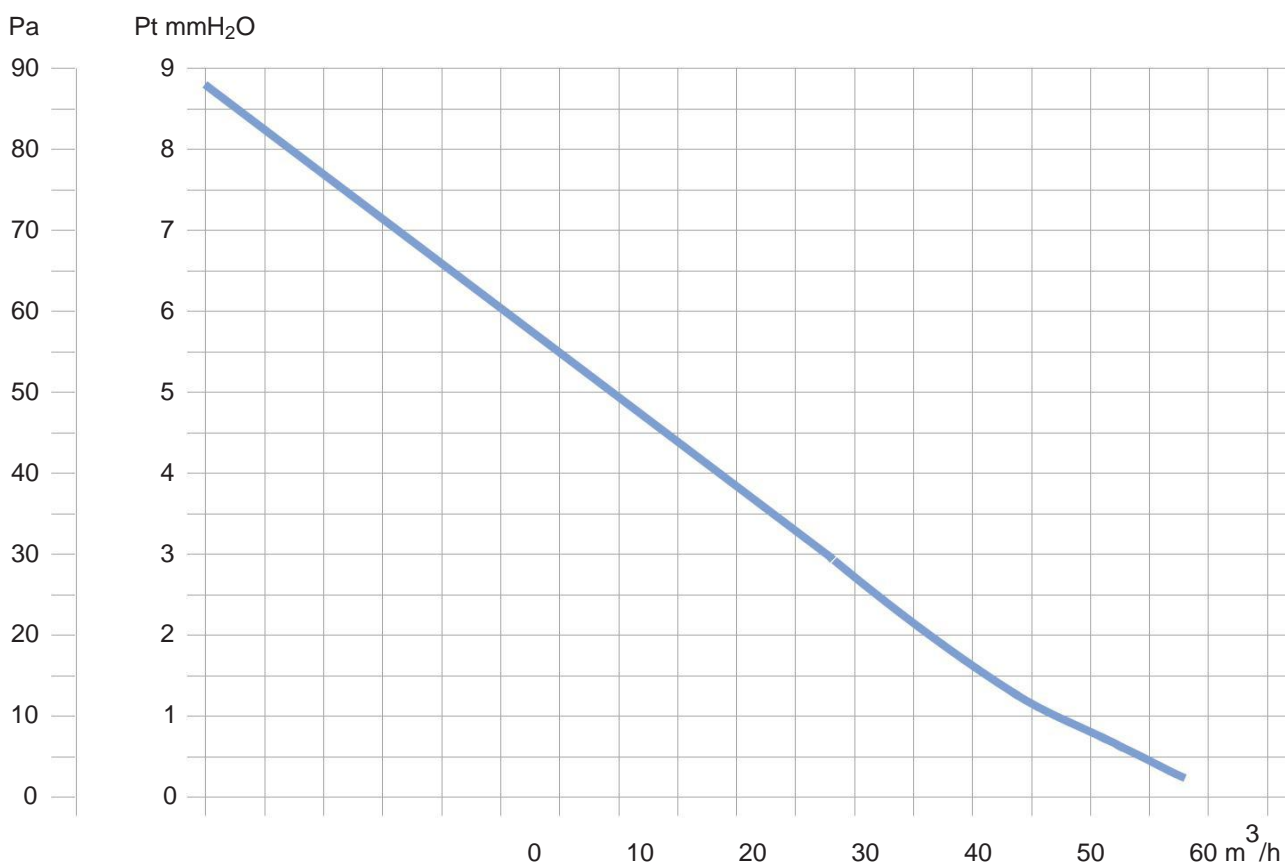

CODICE MODELLO

per applicazione su:

5116594 ASPIRHYGRO TIMER

ASPIRANTE 5116255

## CURVE CARATTERISTICHE

SERIE ASPIRANTE - Boccaglio Ø 80 mm / 3"

SERIE ASPIRANTE - Boccaglio Ø 100 mm / 4"

SERIE ASPIRANTE - Boccaglio Ø 120 mm / 5"

**Energy Expert by Idroexpert**

Via dell'Industria 15 - 48015 Montaletto di Cervia (RA) Tel. 0544 964311 - Fax 0544 267811  
info@divisionenergy.com - www.divisionenergy.com