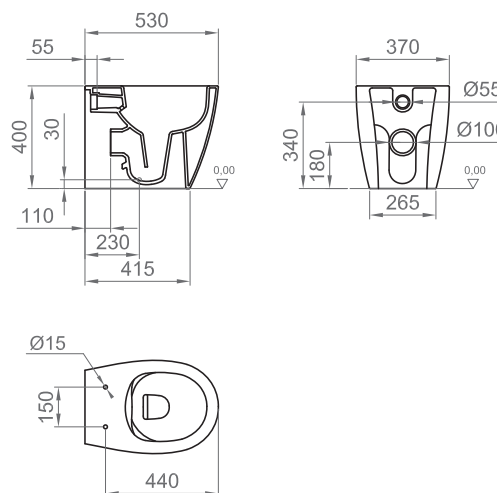

DISEGNO TECNICO / TECHNICAL DRAWING

DESCRIZIONE / DESCRIPTION

Tipologia di prodotto / Product type

Vaso a terra per installazione a filo parete. Sistema di sciacquo rimless (senza brida). / Floor mounted WC back to wall. Rimless flushing system.

NORMATIVA / LEGISLATION

UNI EN 997
UNI EN 33

COMPATIBILITA' / COMPATIBILITY

Tutti i sedili della Linea Kite sono compatibili con i vasi della Linea Kite. Vedere finiture e colori disponibili a listino. / All seats of the Kite product line are compatible with all wc of the Kite product line. See finishes and colors available in the price list.

ARTICOLO / ITEM

0365197 VASO BIANCO
0365201 VASO BIANCO OPACO
0228768 VASO NERO OPACO

INFORMAZIONI / INFORMATION

Tipologia di scarico / Drain type

A parete con sifone integrato. Possibilità di scarico a terra con curva tecnica (non inclusa). Distanza indicativa tra muro e foro di scarico a terra 95 mm. /

Wall drain with integrated siphon. Possibility to install on the floor with technical elbow fitting (not included). Approximate distance between wall and centre of floor drain hole 95 mm.

Volume di acqua scarico / Water flush volume
4 l

Tipologia di fissaggio / Fixing type

Fissaggio a pavimento, kit di fissaggio incluso. / Floor fixing, fixing kit included.

Finitura /Finish

L = Bianco lucido / Glossy white
O = Bianco opaco / Matt white
K = Nero opaco / Matt black

Peso / Weight
30 kg

Energy Expert by Idroexpert

Via dell'Industria 15 - 48015 Montaletto di Cervia (RA) Tel. 0544 964311 - Fax 0544 267811
info@divisionenergy.com - www.divisionenergy.com