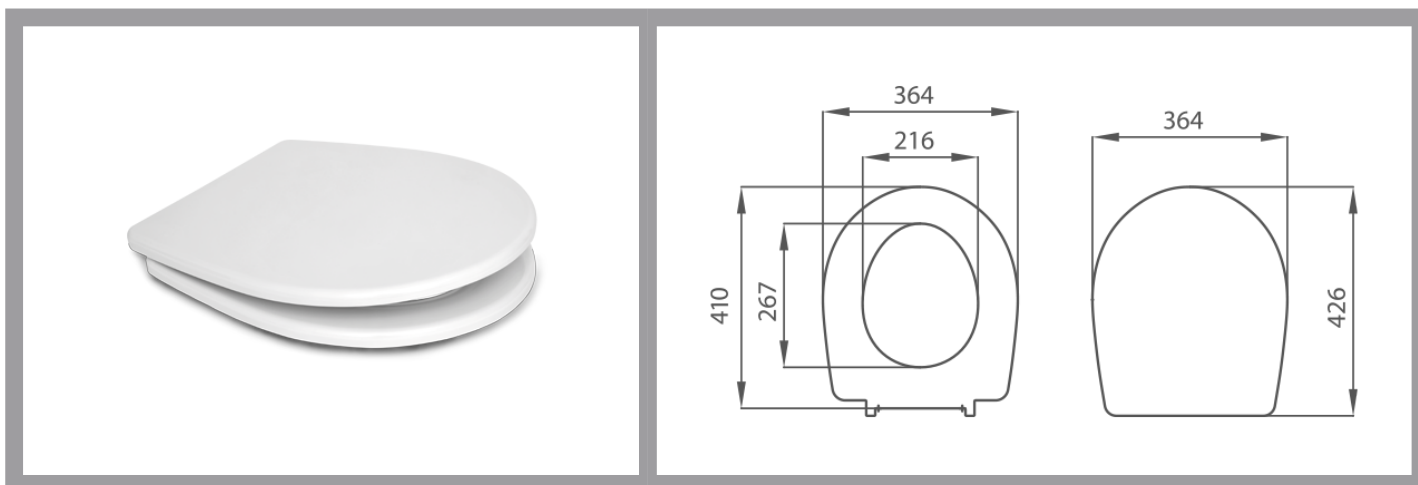

## COPRIWATER IN UREA TERMOINDURENTE

Codice articolo: **0056785**

DIM. SEDILE  
364.00 mm \* 410.00 mm

PESO SEDILE  
1.60 kg

PESO LORDO  
NON DISPONIBILE kg